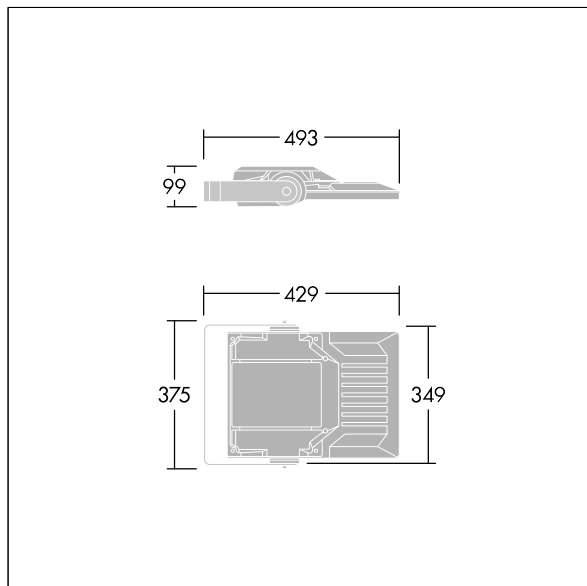

## Areaflood Pro 2

En kompakt, let LED-projektør til almen brug. lille armatur, drift af 36 LED'er ved 700mA med Asymmetrisk 40° lysfordeling. IP66, IK08, Isolationsklasse II. Armatur: trykstøbt aluminium (EN AC-44300), Lysgrå 150 sandskuret tekstur (tæt på RAL9006).. Afskærmning: 4 mm tyk hærdet glas. Vendbar monteringsbøjle medfølger, mulighed for at vælge studsadaptere til montering på mastetop. Komplet med 4000K LED.

Integreret 6kV overspændingsbeskyttelse inkluderes som standard, med høj 10kV beskyttelse, når valgt (kendetegnet med 'SP' i beskrivelsen).

Dimensioner: 429 x 349 x 99 mm

Luminaire input power: 76 W

Lysudbytte fra armatur: 12161 lm

Armaturvirkningsgrad: 160 lm/W

Vægt: 7,07 kg

Scx: 0.052 m<sup>2</sup>

TLG\_AFP2\_F\_S\_1.jpg

TLG\_AFP2\_M\_S.wmf

Dette produkt indeholder en lyskilde i energieffektivitetsklasse E.

Alle værdier markeret med \* er nominelle værdier. Thorn bruger gennemprøvede komponenter fra førende leverandører, men der kan opstå isolerede tilfælde af teknologi-relaterede svigt på særskilte LED i løbet af det klassificerede produkts levetid. Internationale standarder sætter tolerancen ved bevaret lysudbytte og tilsluttet belastning til  $\pm 10\%$ . Medmindre andet er angivet, gælder værdierne for en omgivelsestemperatur på 25° C.