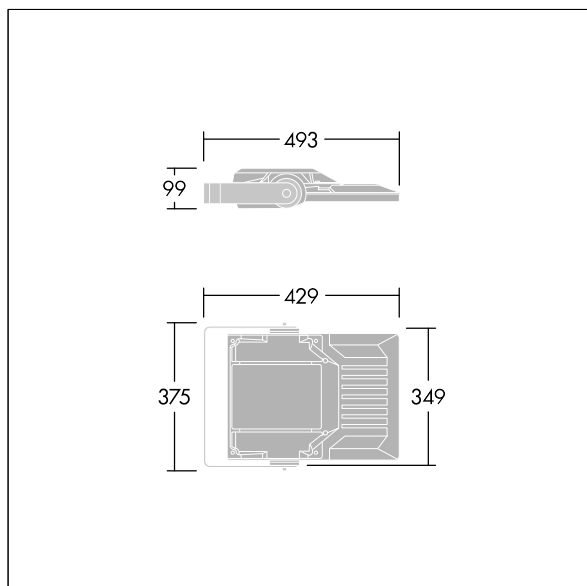

Areaflood Pro 2

96635874 AFP2 S 36L70-740 A4 CL2 GY

THORN

Areaflood Pro 2

En kompakt, let LED-projektør til almen brug. lille armatur, drift af 36 LED'er ved 700mA med Asymmetrisk 40° lysfordeling. IP66, IK08, Isolationsklasse II. Armatur: trykstøbt aluminium (EN AC-44300), Lysgrå 150 sandskuret tekstur (tæt på RAL9006).. Afskærmning: 4 mm tyk hærdet glas. Vendbar monteringsbøjle medfølger, mulighed for at vælge studsadaptere til montering på mastetop. Komplet med 4000K LED.

Integreret 6kV overspændingsbeskyttelse inkluderes som standard, med høj 10kV beskyttelse, når valgt (kendetegnet med 'SP' i beskrivelsen).

Dimensioner: 429 x 349 x 99 mm

Luminaire input power: 76 W

Lysudbytte fra armatur: 12161 lm

Armaturvirkningsgrad: 160 lm/W

Vægt: 7,07 kg

Scx: 0.052 m²

TLG_AFP2_F_S_1.jpg

TLG_AFP2_M_S.wmf

Dette produkt indeholder en lyskilde i energieffektivitetsklasse E.

Alle værdier markeret med * er nominelle værdier. Thorn bruger gennemprøvede komponenter fra førende leverandører, men der kan opstå isolerede tilfælde af teknologi-relaterede svigt på særskilte LED i løbet af det klassificerede produkts levetid. Internationale standarder sætter tolerancen ved bevaret lysudbytte og tilsluttet belastning til $\pm 10\%$. Medmindre andet er angivet, gælder værdierne for en omgivelsestemperatur på 25° C.