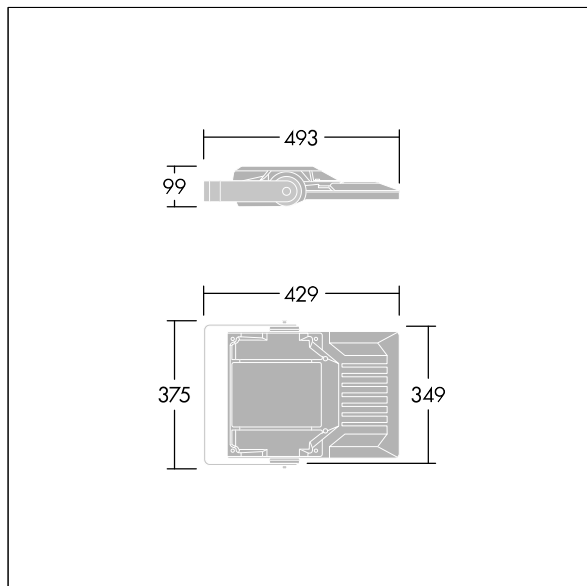

Areaflood Pro 2

96635873 AFP2 S 36L50-740 A4 CL2 GY

THORN

Areaflood Pro 2

En kompakt, let LED-projektør til almen brug. lille armatur, drift af 36 LED'er ved 500mA med Asymmetrisk 40° lysfordeling. IP66, IK08, Isolationsklasse II. Armatur: trykstøbt aluminium (EN AC-44300), Lysgrå 150 sandskuret tekstur (tæt på RAL9006).. Afskærmning: 4 mm tyk hærdet glas. Vendbar monteringsbøjle medfølger, mulighed for at vælge studsadaptere til montering på mastetop. Komplet med 4000K LED.

Integreret 6kV overspændingsbeskyttelse inkluderes som standard, med høj 10kV beskyttelse, når valgt (kendetegnet med 'SP' i beskrivelsen).

Dimensioner: 429 x 349 x 99 mm

Luminaire input power: 55 W

Lysudbytte fra armatur: 9079 lm

Armaturvirkningsgrad: 165 lm/W

Vægt: 6,82 kg

Scx: 0.052 m²

TLG_AFP2_F_S_1.jpg

TLG_AFP2_M_S.wmf

Dette produkt indeholder en lyskilde i energieffektivitetsklasse E.

Alle værdier markeret med * er nominelle værdier. Thorn bruger gennemprøvede komponenter fra førende leverandører, men der kan opstå isolerede tilfælde af teknologi-relaterede svigt på særskilte LED i løbet af det klassificerede produkts levetid. Internationale standarder sætter tolerancen ved bevaret lysudbytte og tilsluttet belastning til $\pm 10\%$. Medmindre andet er angivet, gælder værdierne for en omgivelsestemperatur på 25° C.