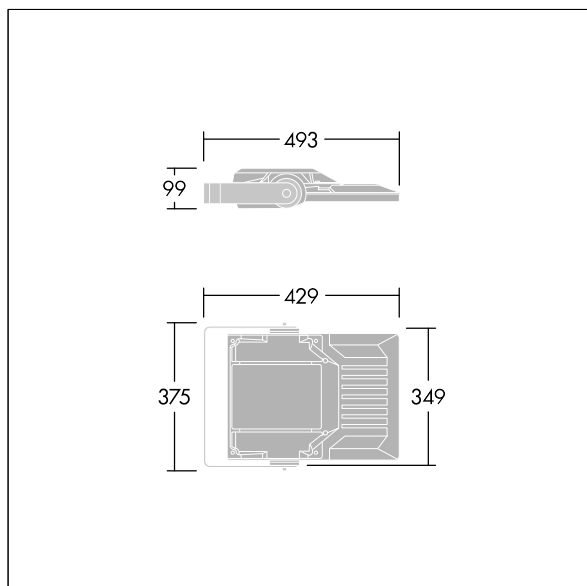

Areaflood Pro 2

96635873 AFP2 S 36L50-740 A4 CL2 GY

THORN

Areaflood Pro 2

En kompakt, let LED-projektør til almen brug. lille armatur, drift af 36 LED'er ved 500mA med Asymmetrisk 40° lysfordeling. IP66, IK08, Isolationsklasse II. Armatur: trykstøbt aluminium (EN AC-44300), Lysgrå 150 sandskuret tekstur (tæt på RAL9006).. Afskærmning: 4 mm tyk hærdet glas. Vendbar monteringsbøjle medfølger, mulighed for at vælge studsadaptere til montering på mastetop. Komplet med 4000K LED.

Integreret 6kV overspændingsbeskyttelse inkluderes som standard, med høj 10kV beskyttelse, når valgt (kendetegnet med 'SP' i beskrivelsen).

Dimensioner: 429 x 349 x 99 mm

Luminaire input power: 55 W

Lysudbytte fra armatur: 9079 lm

Armaturvirkningsgrad: 165 lm/W

Vægt: 6,82 kg

Scx: 0.052 m²

TLG_AFP2_F_S_1.jpg

TLG_AFP2_M_S.wmf

Dette produkt indeholder en lyskilde i energieffektivitetsklasse E.

Alle værdier markeret med * er nominelle værdier. Thorn bruger gennemprøvede komponenter fra førende leverandører, men der kan opstå isolerede tilfælde af teknologi-relaterede svigt på særskilte LED i løbet af det klassificerede produkts levetid. Internationale standarder sætter tolerancen ved bevaret lysudbytte og tilsluttet belastning til $\pm 10\%$. Medmindre andet er angivet, gælder værdierne for en omgivelsestemperatur på 25° C.