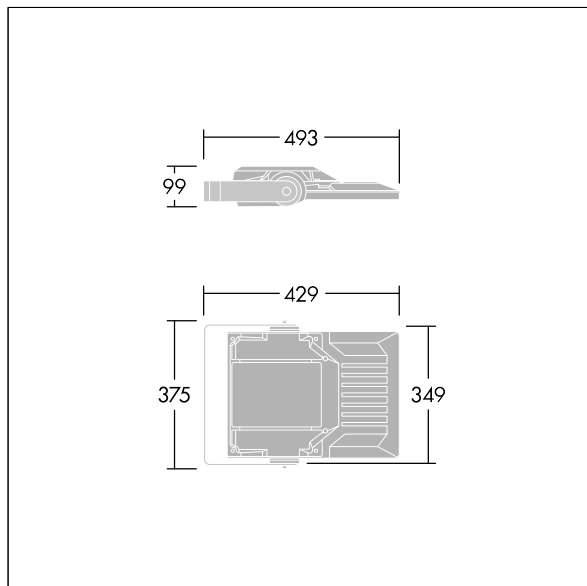

## Areaflood Pro 2

En kompakt, let LED-projektør til almen brug. lille armatur, drift af 36 LED'er ved 350mA med Asymmetrisk 40° lysfordeling. IP66, IK08, Isolationsklasse II. Armatur: trykstøbt aluminium (EN AC-44300), Lysgrå 150 sandskuret tekstur (tæt på RAL9006).. Afskærmning: 4 mm tyk hærdet glas. Vendbar monteringsbøjle medfølger, mulighed for at vælge studsadaptere til montering på mastetop. Komplet med 4000K LED.

Integreret 6kV overspændingsbeskyttelse inkluderes som standard, med høj 10kV beskyttelse, når valgt (kendetegnet med 'SP' i beskrivelsen).

Dimensioner: 429 x 349 x 99 mm

Luminaire input power: 39 W

Lysudbytte fra armatur: 6593 lm

Armaturvirkningsgrad: 169 lm/W

Vægt: 6,85 kg

Scx: 0.052 m<sup>2</sup>

TLG\_AFP2\_F\_S\_1.jpg

TLG\_AFP2\_M\_S.wmf

Dette produkt indeholder en lyskilde i energieffektivitetsklasse E.

Alle værdier markeret med \* er nominelle værdier. Thorn bruger gennemprøvede komponenter fra førende leverandører, men der kan opstå isolerede tilfælde af teknologi-relaterede svigt på særskilte LED i løbet af det klassificerede produkts levetid. Internationale standarder sætter tolerancen ved bevaret lysudbytte og tilsluttet belastning til  $\pm 10\%$ . Medmindre andet er angivet, gælder værdierne for en omgivelsestemperatur på 25° C.