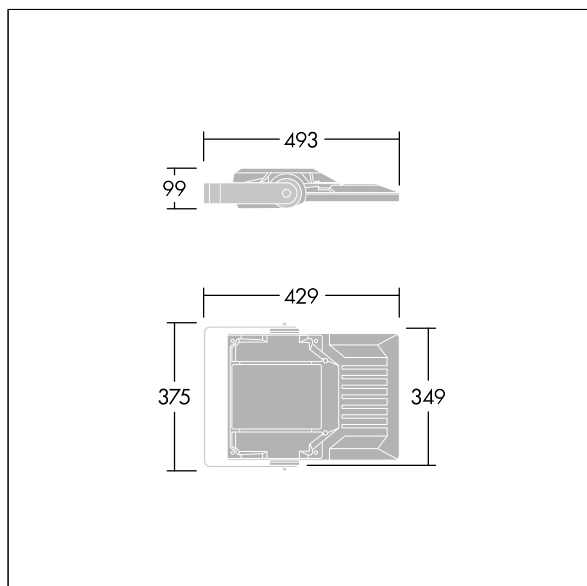

Areaflood Pro 2

96635872 AFP2 S 36L35-740 A4 CL2 GY

THORN

Areaflood Pro 2

En kompakt, let LED-projektør til almen brug. lille armatur, drift af 36 LED'er ved 350mA med Asymmetrisk 40° lysfordeling. IP66, IK08, Isolationsklasse II. Armatur: trykstøbt aluminium (EN AC-44300), Lysgrå 150 sandskuret tekstur (tæt på RAL9006).. Afskærmning: 4 mm tyk hærdet glas. Vendbar monteringsbøjle medfølger, mulighed for at vælge studsadaptere til montering på mastetop. Komplet med 4000K LED.

Integreret 6kV overspændingsbeskyttelse inkluderes som standard, med høj 10kV beskyttelse, når valgt (kendetegnet med 'SP' i beskrivelsen).

Dimensioner: 429 x 349 x 99 mm

Luminaire input power: 39 W

Lysudbytte fra armatur: 6593 lm

Armaturvirkningsgrad: 169 lm/W

Vægt: 6,85 kg

Scx: 0.052 m²

TLG_AFP2_F_S_1.jpg

TLG_AFP2_M_S.wmf

Dette produkt indeholder en lyskilde i energieffektivitetsklasse E.

Alle værdier markeret med * er nominelle værdier. Thorn bruger gennemprøvede komponenter fra førende leverandører, men der kan opstå isolerede tilfælde af teknologi-relaterede svigt på særskilte LED i løbet af det klassificerede produkts levetid. Internationale standarder sætter tolerancen ved bevaret lysudbytte og tilsluttet belastning til $\pm 10\%$. Medmindre andet er angivet, gælder værdierne for en omgivelsestemperatur på 25° C.