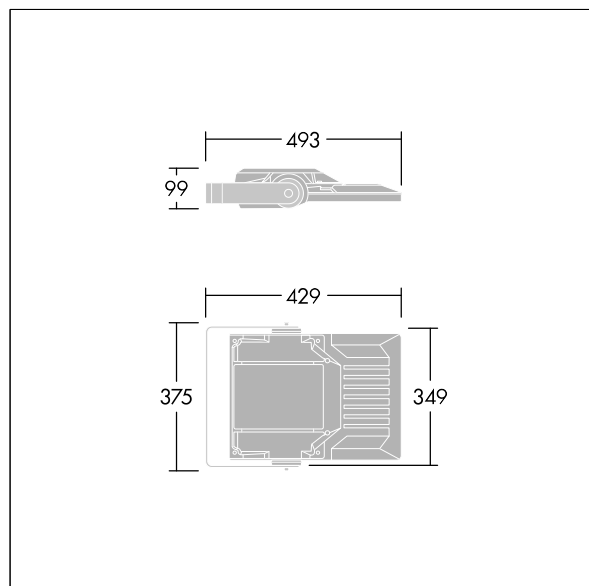

## Areaflood Pro 2

En kompakt, let LED-projektør til almen brug. lille armatur, drift af 24 LED'er ved 700mA med Asymmetrisk 40° lysfordeling. IP66, IK08, Isolationsklasse II. Armatur: trykstøbt aluminium (EN AC-44300), Lysgrå 150 sandskuret tekstur (tæt på RAL9006).. Afskærmning: 4 mm tyk hærdet glas. Vendbar monteringsbøjle medfølger, mulighed for at vælge studsadaptere til montering på mastetop. Komplet med 4000K LED.

Integreret 6kV overspændingsbeskyttelse inkluderes som standard, med høj 10kV beskyttelse, når valgt (kendetegnet med 'SP' i beskrivelsen).

Dimensioner: 429 x 349 x 99 mm

Luminaire input power: 52 W

Lysudbytte fra armatur: 8147 lm

Armaturvirkningsgrad: 157 lm/W

Vægt: 6,79 kg

Scx: 0.052 m<sup>2</sup>

TLG\_AFP2\_F\_S\_1.jpg

TLG\_AFP2\_M\_S.wmf

Dette produkt indeholder en lyskilde i energieffektivitetsklasse D.

Alle værdier markeret med \* er nominelle værdier. Thorn bruger gennemprøvede komponenter fra førende leverandører, men der kan opstå isolerede tilfælde af teknologi-relaterede svigt på særskilte LED i løbet af det klassificerede produkts levetid. Internationale standarder sætter tolerancen ved bevaret lysudbytte og tilsluttet belastning til  $\pm 10\%$ . Medmindre andet er angivet, gælder værdierne for en omgivelsestemperatur på 25° C.