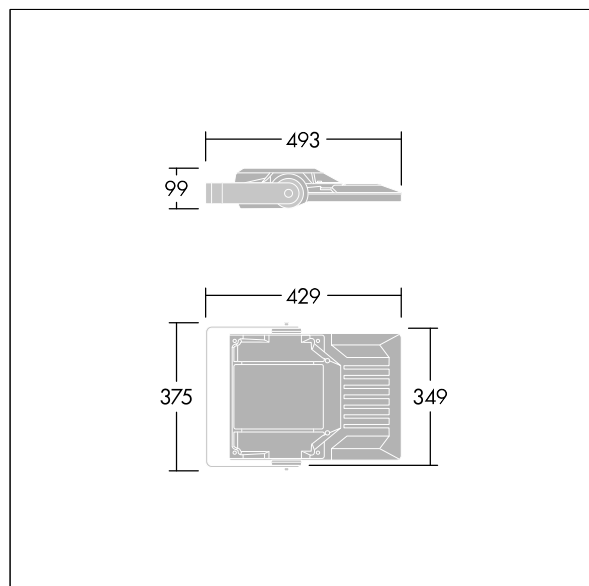

Areaflood Pro 2

96635871 AFP2 S 24L70-740 A4 CL2 GY

THORN

Areaflood Pro 2

En kompakt, let LED-projektør til almen brug. lille armatur, drift af 24 LED'er ved 700mA med Asymmetrisk 40° lysfordeling. IP66, IK08, Isolationsklasse II. Armatur: trykstøbt aluminium (EN AC-44300), Lysgrå 150 sandskuret tekstur (tæt på RAL9006).. Afskærmning: 4 mm tyk hærdet glas. Vendbar monteringsbøjle medfølger, mulighed for at vælge studsadaptere til montering på mastetop. Komplet med 4000K LED.

Integreret 6kV overspændingsbeskyttelse inkluderes som standard, med høj 10kV beskyttelse, når valgt (kendetegnet med 'SP' i beskrivelsen).

Dimensioner: 429 x 349 x 99 mm

Luminaire input power: 52 W

Lysudbytte fra armatur: 8147 lm

Armaturvirkningsgrad: 157 lm/W

Vægt: 6,79 kg

Scx: 0.052 m²

TLG_AFP2_F_S_1.jpg

TLG_AFP2_M_S.wmf

Dette produkt indeholder en lyskilde i energieffektivitetsklasse D.

Alle værdier markeret med * er nominelle værdier. Thorn bruger gennemprøvede komponenter fra førende leverandører, men der kan opstå isolerede tilfælde af teknologi-relaterede svigt på særskilte LED i løbet af det klassificerede produkts levetid. Internationale standarder sætter tolerancen ved bevaret lysudbytte og tilsluttet belastning til $\pm 10\%$. Medmindre andet er angivet, gælder værdierne for en omgivelsestemperatur på 25° C.