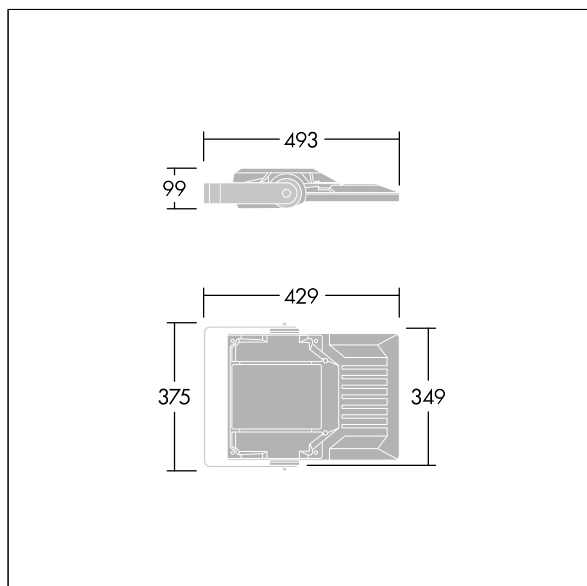

Areaflood Pro 2

96635870 AFP2 S 24L50-740 A4 CL2 GY

THORN

Areaflood Pro 2

En kompakt, let LED-projektør til almen brug. lille armatur, drift af 24 LED'er ved 500mA med Asymmetrisk 40° lysfordeling. IP66, IK08, Isolationsklasse II. Armatur: trykstøbt aluminium (EN AC-44300), Lysgrå 150 sandskuret tekstur (tæt på RAL9006).. Afskærmning: 4 mm tyk hærdet glas. Vendbar monteringsbøjle medfølger, mulighed for at vælge studsadaptere til montering på mastetop. Komplet med 4000K LED.

Integreret 6kV overspændingsbeskyttelse inkluderes som standard, med høj 10kV beskyttelse, når valgt (kendetegnet med 'SP' i beskrivelsen).

Dimensioner: 429 x 349 x 99 mm

Luminaire input power: 37 W

Lysudbytte fra armatur: 6071 lm

Armaturvirkningsgrad: 164 lm/W

Vægt: 6,79 kg

Scx: 0.052 m²

TLG_AFP2_F_S_1.jpg

TLG_AFP2_M_S.wmf

Dette produkt indeholder en lyskilde i energieffektivitetsklasse D.

Alle værdier markeret med * er nominelle værdier. Thorn bruger gennemprøvede komponenter fra førende leverandører, men der kan opstå isolerede tilfælde af teknologi-relaterede svigt på særskilte LED i løbet af det klassificerede produkts levetid. Internationale standarder sætter tolerancen ved bevaret lysudbytte og tilsluttet belastning til $\pm 10\%$. Medmindre andet er angivet, gælder værdierne for en omgivelsestemperatur på 25° C.