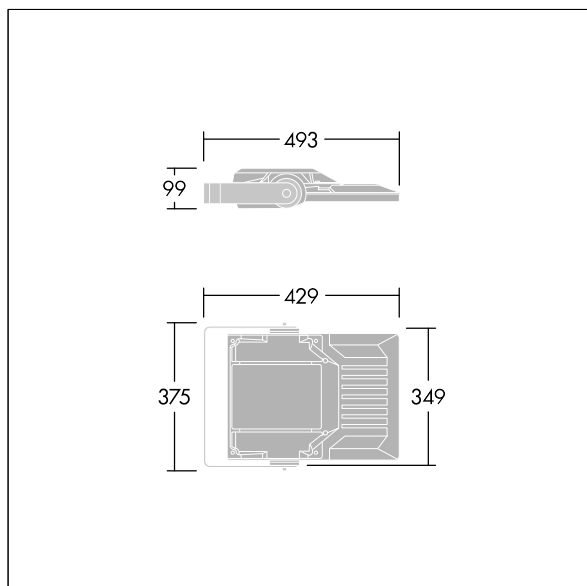

## Areaflood Pro 2

En kompakt, let LED-projektør til almen brug. lille armatur, drift af 24 LED'er ved 500mA med Asymmetrisk 40° lysfordeling. IP66, IK08, Isolationsklasse II. Armatur: trykstøbt aluminium (EN AC-44300), Lysgrå 150 sandskuret tekstur (tæt på RAL9006).. Afskærmning: 4 mm tyk hærdet glas. Vendbar monteringsbøjle medfølger, mulighed for at vælge studsadaptere til montering på mastetop. Komplet med 4000K LED.

Integreret 6kV overspændingsbeskyttelse inkluderes som standard, med høj 10kV beskyttelse, når valgt (kendetegnet med 'SP' i beskrivelsen).

Dimensioner: 429 x 349 x 99 mm

Luminaire input power: 37 W

Lysudbytte fra armatur: 6071 lm

Armaturvirkningsgrad: 164 lm/W

Vægt: 6,79 kg

Scx: 0.052 m<sup>2</sup>

TLG\_AFP2\_F\_S\_1.jpg

TLG\_AFP2\_M\_S.wmf

Dette produkt indeholder en lyskilde i energieffektivitetsklasse D.

Alle værdier markeret med \* er nominelle værdier. Thorn bruger gennemprøvede komponenter fra førende leverandører, men der kan opstå isolerede tilfælde af teknologi-relaterede svigt på særskilte LED i løbet af det klassificerede produkts levetid. Internationale standarder sætter tolerancen ved bevaret lysudbytte og tilsluttet belastning til  $\pm 10\%$ . Medmindre andet er angivet, gælder værdierne for en omgivelsestemperatur på 25° C.