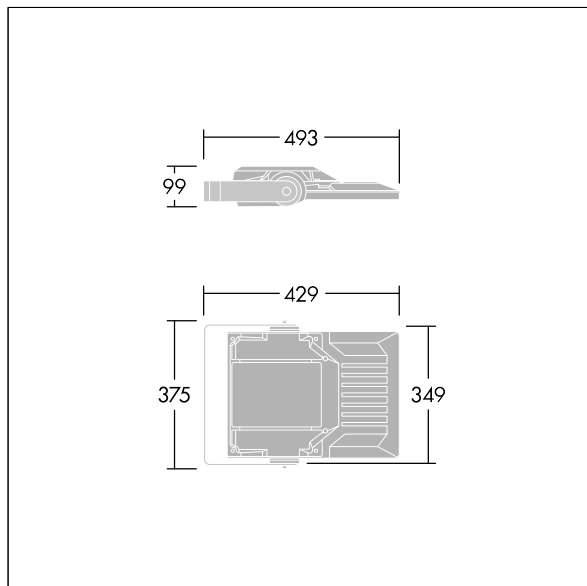

Areaflood Pro 2

96635869 AFP2 S 24L35-740 A4 CL2 GY

THORN

Areaflood Pro 2

En kompakt, let LED-projektør til almen brug. lille armatur, drift af 24 LED'er ved 350mA med Asymmetrisk 40° lysfordeling. IP66, IK08, Isolationsklasse II. Armatur: trykstøbt aluminium (EN AC-44300), Lysgrå 150 sandskuret tekstur (tæt på RAL9006).. Afskærmning: 4 mm tyk hærdet glas. Vendbar monteringsbøjle medfølger, mulighed for at vælge studsadaptere til montering på mastetop. Komplet med 4000K LED.

Integreret 6kV overspændingsbeskyttelse inkluderes som standard, med høj 10kV beskyttelse, når valgt (kendetegnet med 'SP' i beskrivelsen).

Dimensioner: 429 x 349 x 99 mm

Luminaire input power: 26 W

Lysudbytte fra armatur: 4404 lm

Armaturvirkningsgrad: 169 lm/W

Vægt: 6,79 kg

Scx: 0.052 m²

TLG_AFP2_F_S_1.jpg

TLG_AFP2_M_S.wmf

Dette produkt indeholder en lyskilde i energieffektivitetsklasse D.

Alle værdier markeret med * er nominelle værdier. Thorn bruger gennemprøvede komponenter fra førende leverandører, men der kan opstå isolerede tilfælde af teknologi-relaterede svigt på særskilte LED i løbet af det klassificerede produkts levetid. Internationale standarder sætter tolerancen ved bevaret lysudbytte og tilsluttet belastning til $\pm 10\%$. Medmindre andet er angivet, gælder værdierne for en omgivelsestemperatur på 25° C.