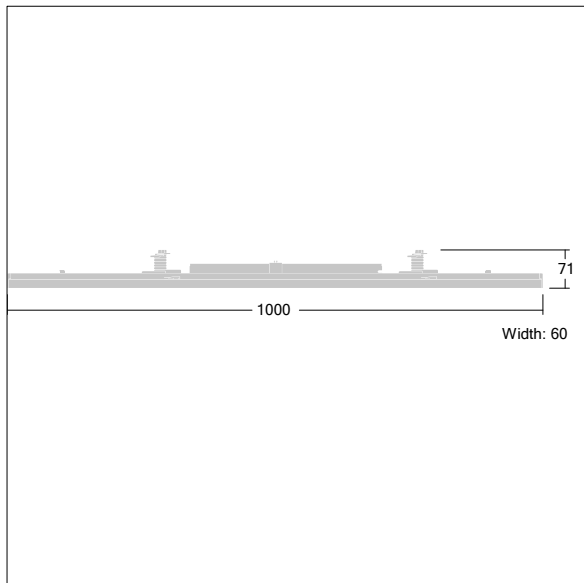

TL_CONTUS_M_L1000.wmf

Dette produkt indeholder en lyskilde i energieffektivitetsklasse D.