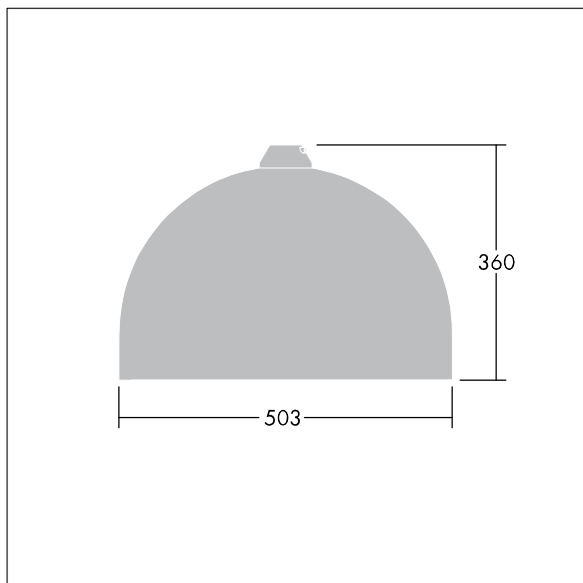

Victor

Et LED-armatur i stor størrelse til vej- og gadebelysning i et moderne og tidløst design. 72 LED styret ved 700mA med Light Distribution Type} optik. Uden dæmpfunktion LED-driver. Isolationsklasse II, IP66. Armaturhus i aluminium, pulverlakeret Hvid aluminium RAL9006. Afskærmning: hærdet glas. Armaturet pendles ved hjælp af beslag (Ø27G) til montering på mastetop eller på væg. Elektrisk tilslutning uden brug af værktøj via 2 x 2,5 mm² - klemrække. Gennemfortrådet med 8 m H07-RNF-kabel. Komplet med 4000K LED

Dimensioner: Ø503 x 360 mm

Luminaire input power: 153 W

Vægt: 8,95 kg

Vindfladeareal: 0.144 m²

TLG_VCTR_F_65PDB.jpg

TLG_VCTR_M_SWLD2.wmf

Dette produkt indeholder en lyskilde i energieffektivitetsklasse D.

Victor