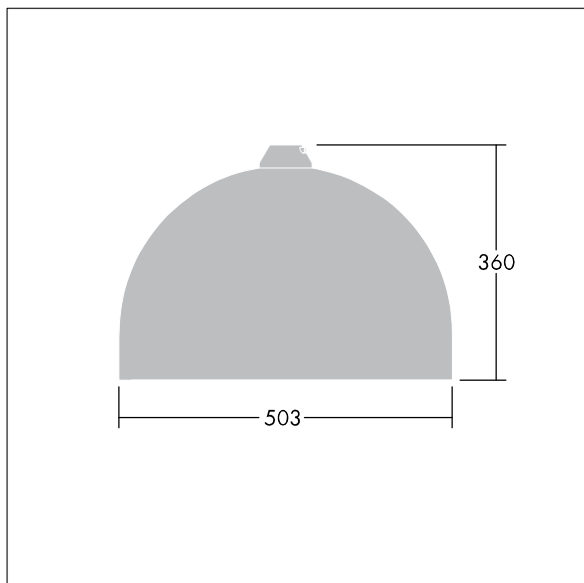

Victor

Et LED-armatur i stor størrelse til vej- og gadebelysning i et moderne og tidløst design. 72 LED styret ved 700mA med Light Distribution Type} optik. Uden dæmpfunktion LED-driver. Isolationsklasse II, IP66. Armaturhus i aluminium, pulverlakeret Hvid aluminium RAL9006. Afskærmning: hærdet glas. Armaturet pendles ved hjælp af beslag (Ø27G) til montering på mastetop eller på væg. Elektrisk tilslutning uden brug af værktøj via 2 x 2,5 mm² - klemrække. Gennemfortrådet med 8 m H07-RNF-kabel. Komplet med 4000K LED

Dimensioner: Ø503 x 360 mm

Luminaire input power: 153 W

Vægt: 8,95 kg

Vindfladeareal: 0.144 m²

TLG_VCTR_F_65PDB.jpg

TLG_VCTR_M_SWLD2.wmf

Dette produkt indeholder en lyskilde i energieffektivitetsklasse D.