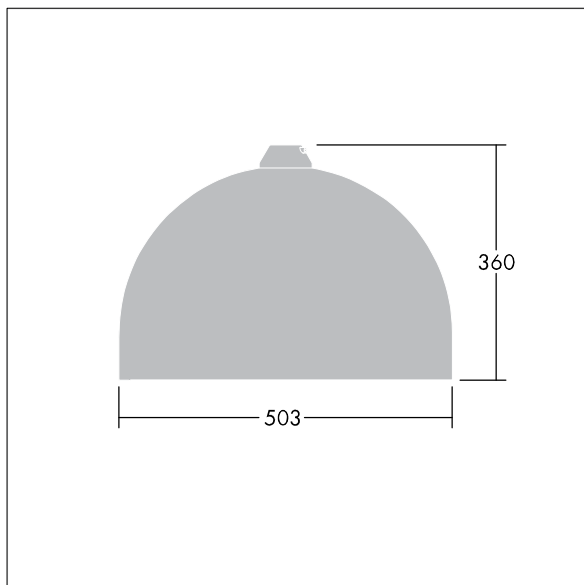

Victor

Et LED-armatur i stor størrelse til vej- og gadebelysning i et moderne og tidløst design. 72 LED styret ved 500mA med Light Distribution Type} optik. Uden dæmpfunktion LED-driver. Isolationsklasse II, IP66. Armaturhus i aluminium, pulverlakeret Hvid aluminium RAL9006. Afskærmning: hærdet glas. Armaturet pendles ved hjælp af beslag (Ø27G) til montering på mastetop eller på væg. Elektrisk tilslutning uden brug af værktøj via 2 x 2,5 mm² - klemrække. Gennemfortrådet med 8 m H07-RNF-kabel. Komplet med 4000K LED

Dimensioner: Ø503 x 360 mm

Luminaire input power: 109 W

Vægt: 8,71 kg

Vindfladeareal: 0.144 m²

TLG_VCTR_F_65PDB.jpg

TLG_VCTR_M_SWLD2.wmf

Dette produkt indeholder en lyskilde i energieffektivitetsklasse D.

Victor