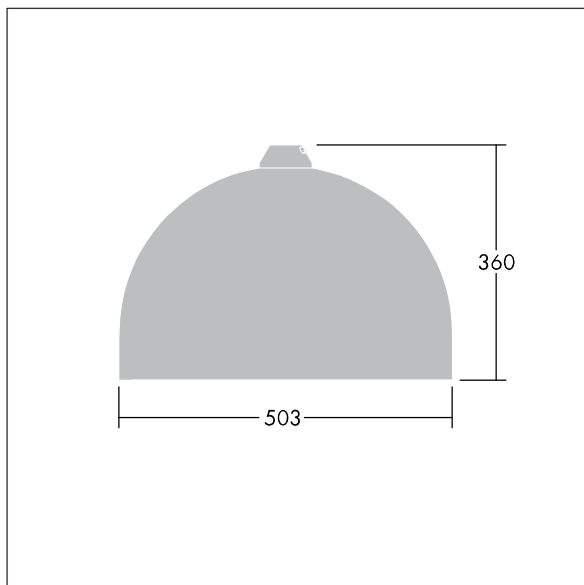

Victor

Et LED-armatur i stor størrelse til vej- og gadebelysning i et moderne og tidløst design. 72 LED styret ved 500mA med Light Distribution Type} optik. Uden dæmpfunktion LED-driver. Isolationsklasse II, IP66. Armaturhus i aluminium, pulverlakeret Hvid aluminium RAL9006. Afskærmning: hærdet glas. Armaturet pendles ved hjælp af beslag (Ø27G) til montering på mastetop eller på væg. Elektrisk tilslutning uden brug af værktøj via 2 x 2,5 mm² - klemrække. Gennemfortrådet med 8 m H07-RNF-kabel. Komplet med 4000K LED

Dimensioner: Ø503 x 360 mm

Luminaire input power: 109 W

Vægt: 8,71 kg

Vindfladeareal: 0.144 m²

TLG_VCTR_F_65PDB.jpg

TLG_VCTR_M_SWLD2.wmf

Dette produkt indeholder en lyskilde i energieffektivitetsklasse D.