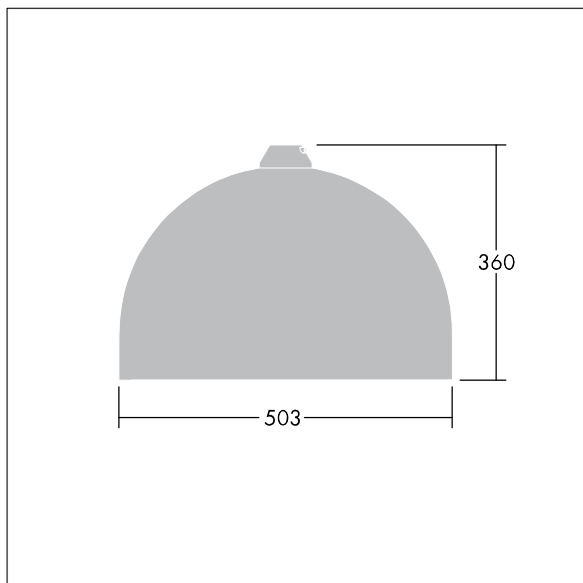

Victor

Et LED-armatur i stor størrelse til vej- og gadebelysning i et moderne og tidløst design. 60 LED styret ved 700mA med Light Distribution Type} optik. Uden dæmpfunktion LED-driver. Isolationsklasse II, IP66. Armaturhus i aluminium, pulverlakeret Hvid aluminium RAL9006. Afskærmning: hærdet glas. Armaturet pendles ved hjælp af beslag (Ø27G) til montering på mastetop eller på væg. Elektrisk tilslutning uden brug af værktøj via 2 x 2,5 mm² - klemrække. Gennemfortrådet med 8 m H07-RNF-kabel. Komplet med 4000K LED

Dimensioner: Ø503 x 360 mm

Luminaire input power: 128 W

Vægt: 8,68 kg

Vindfladeareal: 0.144 m²

TLG_VCTR_F_65PDB.jpg

TLG_VCTR_M_SWLD2.wmf

Dette produkt indeholder lyskilder i energieffektivitetsklasse D.

Victor