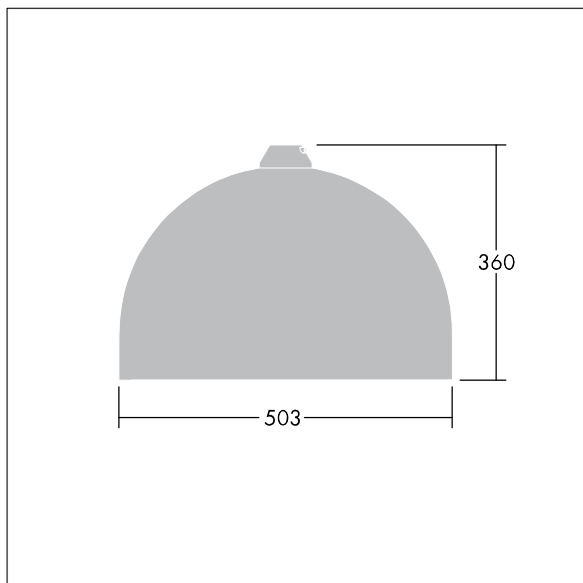

Victor

Et LED-armatur i stor størrelse til vej- og gadebelysning i et moderne og tidløst design. 60 LED styret ved 700mA med Light Distribution Type} optik. Uden dæmpfunktion LED-driver. Isolationsklasse II, IP66. Armaturhus i aluminium, pulverlakeret Hvid aluminium RAL9006. Afskærmning: hærdet glas. Armaturet pendles ved hjælp af beslag (Ø27G) til montering på mastetop eller på væg. Elektrisk tilslutning uden brug af værktøj via 2 x 2,5 mm² - klemrække. Gennemfortrådet med 8 m H07-RNF-kabel. Komplet med 4000K LED

Dimensioner: Ø503 x 360 mm

Luminaire input power: 128 W

Vægt: 8,68 kg

Vindfladeareal: 0.144 m²

TLG_VCTR_F_65PDB.jpg

TLG_VCTR_M_SWLD2.wmf

Dette produkt indeholder lyskilder i energieffektivitetsklasse D.