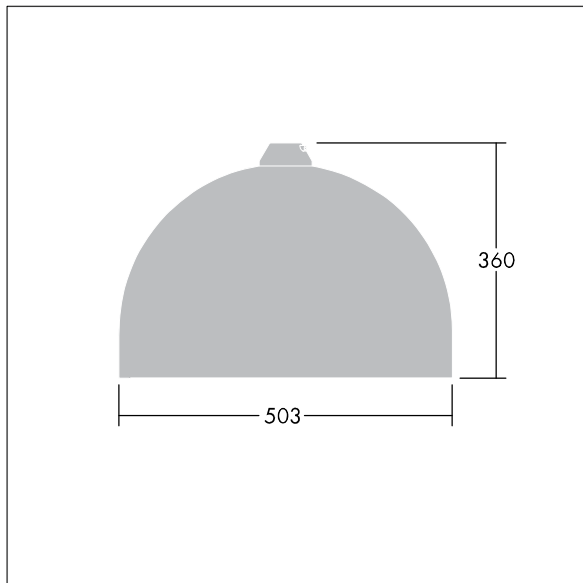

Victor

Et LED-armatur i stor størrelse til vej- og gadebelysning i et moderne og tidløst design. 60 LED styret ved 500mA med Light Distribution Type} optik. Uden dæmpfunktion LED-driver. Isolationsklasse II, IP66. Armaturhus i aluminium, pulverlakeret Hvid aluminium RAL9006. Afskærmning: hærdet glas. Armaturet pendles ved hjælp af beslag (Ø27G) til montering på mastetop eller på væg. Elektrisk tilslutning uden brug af værktøj via 2 x 2,5 mm² - klemrække. Gennemfortrådet med 8 m H07-RNF-kabel. Komplet med 4000K LED

Dimensioner: Ø503 x 360 mm

Luminaire input power: 90 W

Vægt: 8,68 kg

Vindfladeareal: 0.144 m²

TLG_VCTR_F_65PDB.jpg

TLG_VCTR_M_SWLD2.wmf

Dette produkt indeholder lyskilder i energieffektivitetsklasse D.

Victor