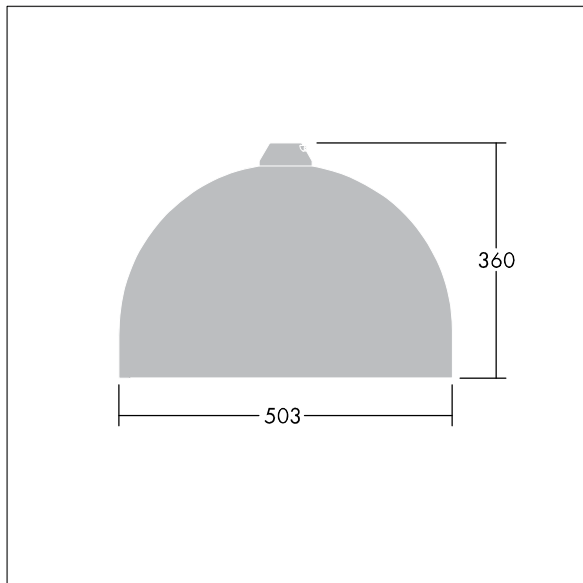

Victor

Et LED-armatur i stor størrelse til vej- og gadebelysning i et moderne og tidløst design. 60 LED styret ved 500mA med Light Distribution Type} optik. Uden dæmpfunktion LED-driver. Isolationsklasse II, IP66. Armaturhus i aluminium, pulverlakeret Hvid aluminium RAL9006. Afskærmning: hærdet glas. Armaturet pendles ved hjælp af beslag (Ø27G) til montering på mastetop eller på væg. Elektrisk tilslutning uden brug af værktøj via 2 x 2,5 mm² - klemrække. Gennemfortrådet med 8 m H07-RNF-kabel. Komplet med 4000K LED

Dimensioner: Ø503 x 360 mm

Luminaire input power: 90 W

Vægt: 8,68 kg

Vindfladeareal: 0.144 m²

TLG_VCTR_F_65PDB.jpg

TLG_VCTR_M_SWLD2.wmf

Dette produkt indeholder lyskilder i energieffektivitetsklasse D.