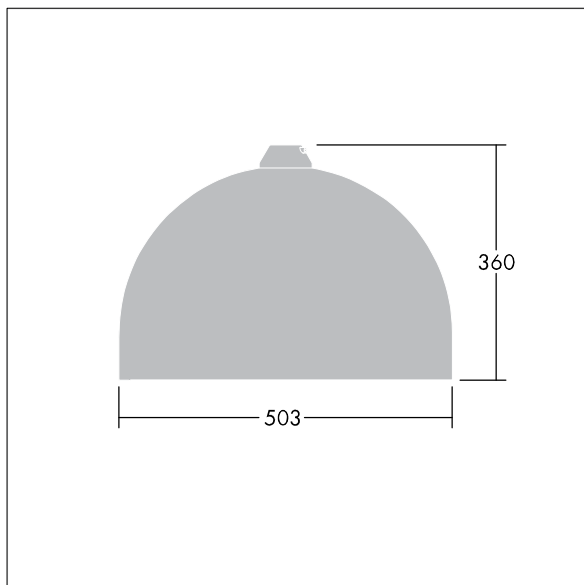

## Victor

Et LED-armatur i stor størrelse til vej- og gadebelysning i et moderne og tidløst design. 60 LED styret ved 350mA med Light Distribution Type} optik. Uden dæmpfunktion LED-driver. Isolationsklasse II, IP66. Armaturhus i aluminium, pulverlakeret Hvid aluminium RAL9006. Afskærmning: hærdet glas. Armaturet pendles ved hjælp af beslag (Ø27G) til montering på mastetop eller på væg. Elektrisk tilslutning uden brug af værktøj via 2 x 2,5 mm<sup>2</sup> - klemrække. Gennemfortrådet med 8 m H07-RNF-kabel. Komplet med 4000K LED

Dimensioner: Ø503 x 360 mm

Luminaire input power: 63 W

Vægt: 8,68 kg

Vindfladeareal: 0.144 m<sup>2</sup>

TLG\_VCTR\_F\_65PDB.jpg

TLG\_VCTR\_M\_SWLD2.wmf

Dette produkt indeholder lyskilder i energieffektivitetsklasse D.