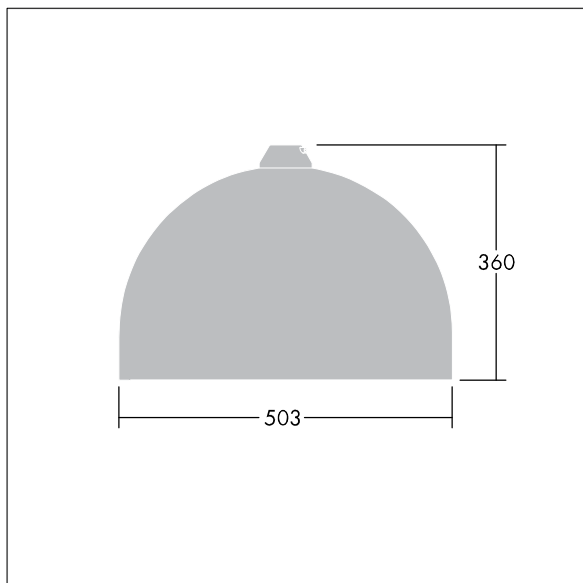

## Victor

Et LED-armatur i stor størrelse til vej- og gadebelysning i et moderne og tidløst design. 60 LED styret ved 350mA med Light Distribution Type} optik. Uden dæmpfunktion LED-driver. Isolationsklasse II, IP66. Armaturhus i aluminium, pulverlakeret Hvid aluminium RAL9006. Afskærmning: hærdet glas. Armaturet pendles ved hjælp af beslag (Ø27G) til montering på mastetop eller på væg. Elektrisk tilslutning uden brug af værktøj via 2 x 2,5 mm<sup>2</sup> - klemrække. Gennemfortrådet med 8 m H07-RNF-kabel. Komplet med 4000K LED

Dimensioner: Ø503 x 360 mm

Luminaire input power: 63 W

Vægt: 8,68 kg

Vindfladeareal: 0.144 m<sup>2</sup>

TLG\_VCTR\_F\_65PDB.jpg

TLG\_VCTR\_M\_SWLD2.wmf

Dette produkt indeholder lyskilder i energieffektivitetsklasse D.