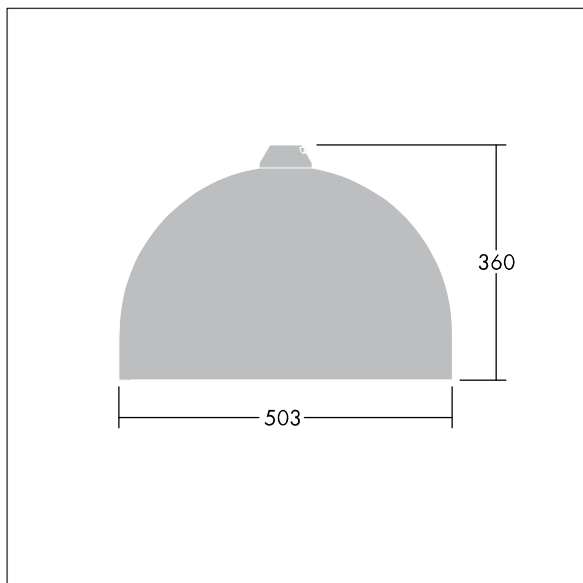

Victor

Et LED-armatur i stor størrelse til vej- og gadebelysning i et moderne og tidløst design. 48 LED styret ved 700mA med Light Distribution Type} optik. Uden dæmpfunktion LED-driver. Isolationsklasse II, IP66. Armaturhus i aluminium, pulverlakeret Hvid aluminium RAL9006. Afskærmning: hærdet glas. Armaturet pendles ved hjælp af beslag (Ø27G) til montering på mastetop eller på væg. Elektrisk tilslutning uden brug af værktøj via 2 x 2,5 mm² - klemrække. Gennemfortrådet med 8 m H07-RNF-kabel. Komplet med 4000K LED

Dimensioner: Ø503 x 360 mm

Luminaire input power: 103 W

Vægt: 8,64 kg

Vindfladeareal: 0.144 m²

TLG_VCTR_F_65PDB.jpg

TLG_VCTR_M_SWLD2.wmf

Dette produkt indeholder en lyskilde i energieffektivitetsklasse D.

Victor