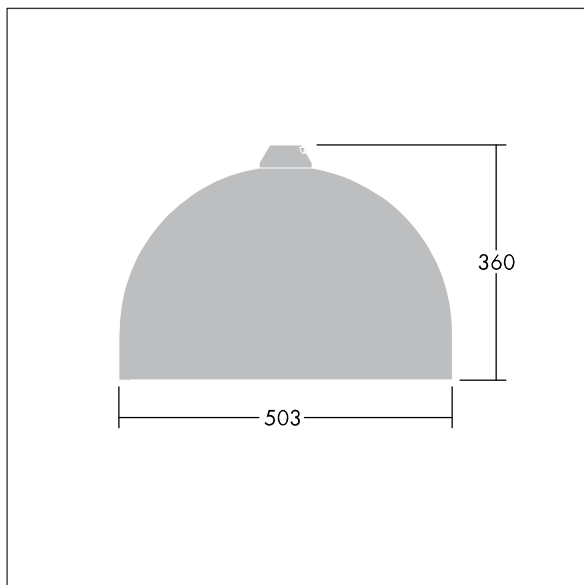

Victor

Et LED-armatur i stor størrelse til vej- og gadebelysning i et moderne og tidløst design. 48 LED styret ved 500mA med Light Distribution Type} optik. Uden dæmpfunktion LED-driver. Isolationsklasse II, IP66. Armaturhus i aluminium, pulverlakeret Hvid aluminium RAL9006. Afskærmning: hærdet glas. Armaturet pendles ved hjælp af beslag (Ø27G) til montering på mastetop eller på væg. Elektrisk tilslutning uden brug af værktøj via 2 x 2,5 mm² - klemrække. Gennemfortrådet med 8 m H07-RNF-kabel. Komplet med 4000K LED

Dimensioner: Ø503 x 360 mm

Luminaire input power: 72 W

Vægt: 8,42 kg

Vindfladeareal: 0.144 m²

TLG_VCTR_F_65PDB.jpg

TLG_VCTR_M_SWLD2.wmf

Dette produkt indeholder en lyskilde i energieffektivitetsklasse D.

Victor