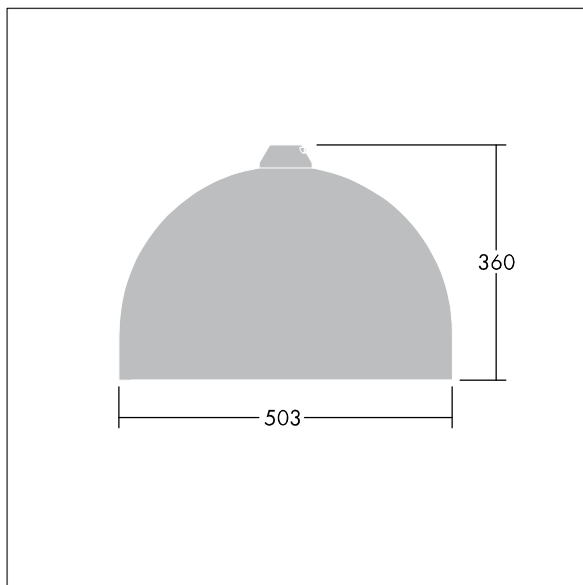

Victor

Et LED-armatur i stor størrelse til vej- og gadebelysning i et moderne og tidløst design. 48 LED styret ved 500mA med Light Distribution Type} optik. Uden dæmpfunktion LED-driver. Isolationsklasse II, IP66. Armaturhus i aluminium, pulverlakeret Hvid aluminium RAL9006. Afskærmning: hærdet glas. Armaturet pendles ved hjælp af beslag (Ø27G) til montering på mastetop eller på væg. Elektrisk tilslutning uden brug af værktøj via 2 x 2,5 mm² - klemrække. Gennemfortrådet med 8 m H07-RNF-kabel. Komplet med 4000K LED

Dimensioner: Ø503 x 360 mm

Luminaire input power: 72 W

Vægt: 8,42 kg

Vindfladeareal: 0.144 m²

TLG_VCTR_F_65PDB.jpg

TLG_VCTR_M_SWLD2.wmf

Dette produkt indeholder en lyskilde i energieffektivitetsklasse D.