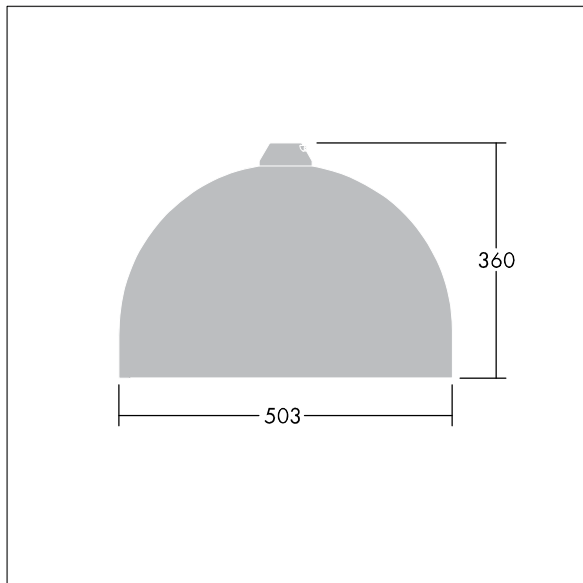

Victor

Et LED-armatur i stor størrelse til vej- og gadebelysning i et moderne og tidløst design. 48 LED styret ved 350mA med Light Distribution Type} optik. Uden dæmpfunktion LED-driver. Isolationsklasse II, IP66. Armaturhus i aluminium, pulverlakeret Hvid aluminium RAL9006. Afskærmning: hærdet glas. Armaturet pendles ved hjælp af beslag (Ø27G) til montering på mastetop eller på væg. Elektrisk tilslutning uden brug af værktøj via 2 x 2,5 mm² - klemrække. Gennemfortrådet med 8 m H07-RNF-kabel. Komplet med 4000K LED

Dimensioner: Ø503 x 360 mm

Luminaire input power: 51 W

Vægt: 8,42 kg

Vindfladeareal: 0.144 m²

TLG_VCTR_F_65PDB.jpg

TLG_VCTR_M_SWLD2.wmf

Dette produkt indeholder en lyskilde i energieffektivitetsklasse D.

Victor