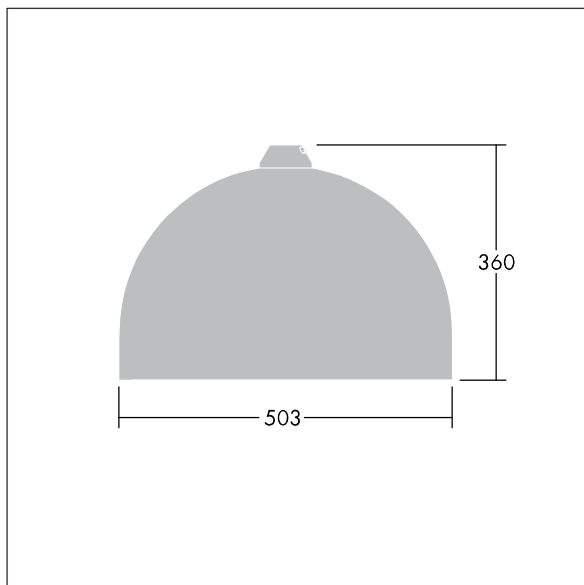

Victor

Et LED-armatur i stor størrelse til vej- og gadebelysning i et moderne og tidløst design. 48 LED styret ved 350mA med Light Distribution Type} optik. Uden dæmpfunktion LED-driver. Isolationsklasse II, IP66. Armaturhus i aluminium, pulverlakeret Hvid aluminium RAL9006. Afskærmning: hærdet glas. Armaturet pendles ved hjælp af beslag (Ø27G) til montering på mastetop eller på væg. Elektrisk tilslutning uden brug af værktøj via 2 x 2,5 mm² - klemrække. Gennemfortrådet med 8 m H07-RNF-kabel. Komplet med 4000K LED

Dimensioner: Ø503 x 360 mm

Luminaire input power: 51 W

Vægt: 8,42 kg

Vindfladeareal: 0.144 m²

TLG_VCTR_F_65PDB.jpg

TLG_VCTR_M_SWLD2.wmf

Dette produkt indeholder en lyskilde i energieffektivitetsklasse D.