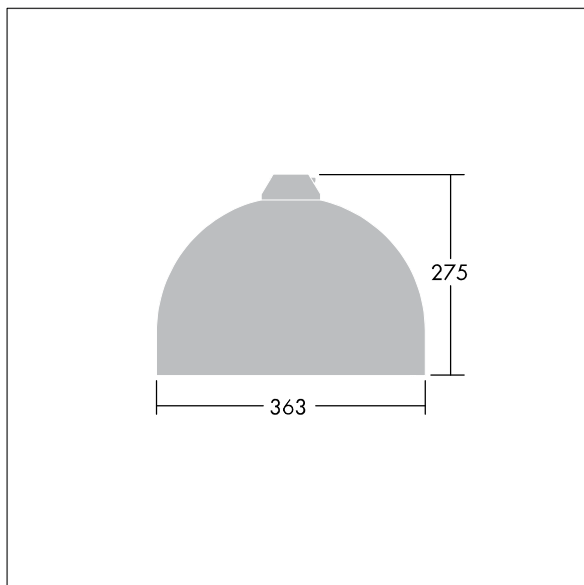

Victor

Et LED-armatur i lille størrelse til vej- og gadebelysning i et moderne og tidløst design. 36 LED styret ved 700mA med Light Distribution Type} optik. Uden dæmpfunktion LED-driver. Isolationsklasse II, IP66. Armaturhus i aluminium, pulverlakeret Hvid aluminium RAL9006. Afskærmning: hærdet glas. Armaturet pendles ved hjælp af beslag (Ø27G) til montering på mastetop eller på væg. Elektrisk tilslutning uden brug af værktøj via 2 x 2,5 mm² - klemrække. Gennemfortrådet med 8 m H07-RNF-kabel. Komplet med 4000K LED

Dimensioner: Ø363 x 277 mm

Luminaire input power: 77 W

Vægt: 5,18 kg

Vindfladeareal: 0.084 m²

TLG_VCTR_F_65PDB.jpg

TLG_VCTR_M_SWLD1.wmf

Dette produkt indeholder en lyskilde i energieffektivitetsklasse D.

Victor