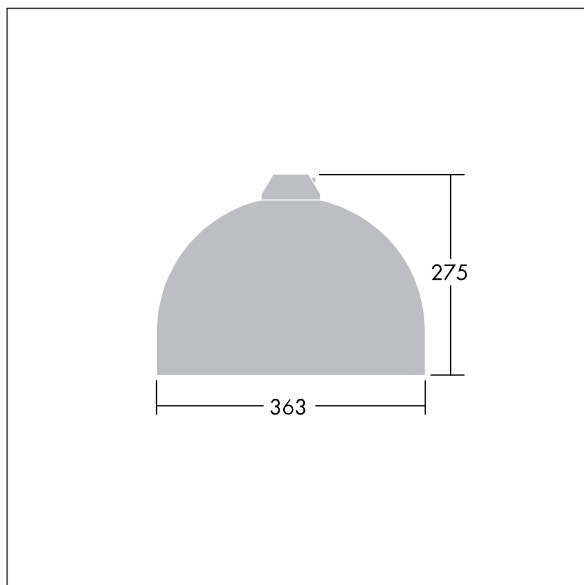

## Victor

Et LED-armatur i lille størrelse til vej- og gadebelysning i et moderne og tidløst design. 36 LED styret ved 700mA med Light Distribution Type} optik. Uden dæmpefunktion LED-driver. Isolationsklasse II, IP66. Armaturhus i aluminium, pulverlakeret Hvid aluminium RAL9006. Afskærmning: hærdet glas. Armaturet pendles ved hjælp af beslag (Ø27G) til montering på mastetop eller på væg. Elektrisk tilslutning uden brug af værktøj via 2 x 2,5 mm<sup>2</sup> - klemrække. Gennemfortrådet med 8 m H07-RNF-kabel. Komplet med 4000K LED

Dimensioner: Ø363 x 277 mm

Luminaire input power: 77 W

Vægt: 5,18 kg

Vindfladeareal: 0.084 m<sup>2</sup>

TLG\_VCTR\_F\_65PDB.jpg

TLG\_VCTR\_M\_SWLD1.wmf

Dette produkt indeholder en lyskilde i energieffektivitetsklasse D.