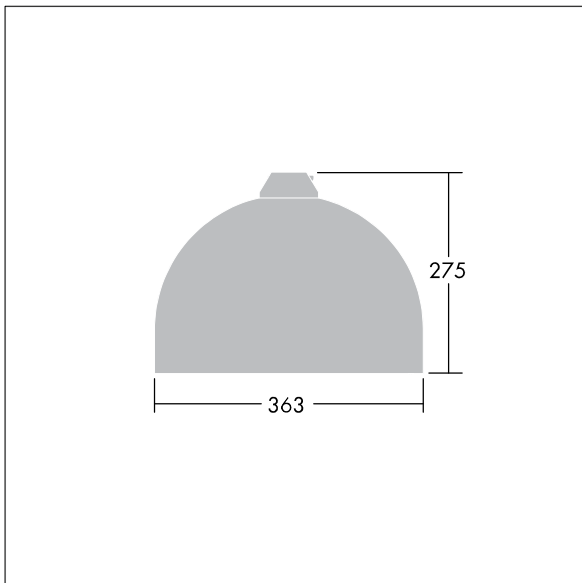

96635795 VIC1 36L50-740 NR CL2 N8M R9006

Victor

Et LED-armatur i lille størrelse til vej- og gadebelysning i et moderne og tidløst design. 36 LED styret ved 500mA med Light Distribution Type} optik. Uden dæmpfunktion LED-driver. Isolationsklasse II, IP66. Armaturhus i aluminium, pulverlakeret Hvid aluminium RAL9006. Afskærmning: hærdet glas. Armaturet pendles ved hjælp af beslag (Ø27G) til montering på mastetop eller på væg. Elektrisk tilslutning uden brug af værktøj via 2 x 2,5 mm² - klemrække. Gennemfortrådet med 8 m H07-RNF-kabel. Komplet med 4000K LED

Dimensioner: Ø363 x 277 mm

Luminaire input power: 55 W

Vægt: 4,89 kg

Vindfladeareal: 0.084 m²

TLG_VCTR_F_65PDB.jpg

TLG_VCTR_M_SWLD1.wmf

Dette produkt indeholder en lyskilde i energieffektivitetsklasse D.

Alle værdier markeret med * er nominelle værdier. Thorn bruger gennemprøvede komponenter fra førende leverandører, men der kan opstå isolerede tilfælde af teknologi-relaterede svigt på særskilte LED i løbet af det klassificerede produkts levetid. Internationale standarder sætter tolerancen ved bevaret lysudbytte og tilsluttet belastning til $\pm 10\%$. Medmindre andet er angivet, gælder værdierne for en omgivelsestemperatur på 25° C.