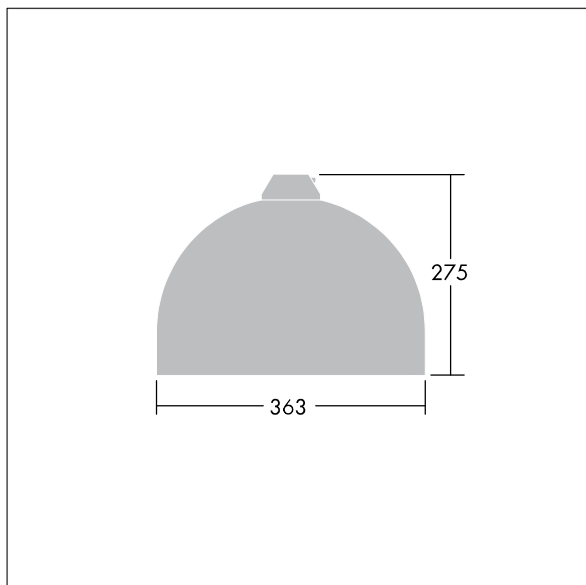

## Victor

Et LED-armatur i lille størrelse til vej- og gadebelysning i et moderne og tidløst design. 36 LED styret ved 500mA med Light Distribution Type} optik. Uden dæmpfunktion LED-driver. Isolationsklasse II, IP66. Armaturhus i aluminium, pulverlakeret Hvid aluminium RAL9006. Afskærmning: hærdet glas. Armaturet pendles ved hjælp af beslag (Ø27G) til montering på mastetop eller på væg. Elektrisk tilslutning uden brug af værktøj via 2 x 2,5 mm<sup>2</sup> - klemrække. Gennemfortrådet med 8 m H07-RNF-kabel. Komplet med 4000K LED

Dimensioner: Ø363 x 277 mm

Luminaire input power: 55 W

Vægt: 4,89 kg

Vindfladeareal: 0.084 m<sup>2</sup>

TLG\_VCTR\_F\_65PDB.jpg

TLG\_VCTR\_M\_SWLD1.wmf

Dette produkt indeholder en lyskilde i energieffektivitetsklasse D.