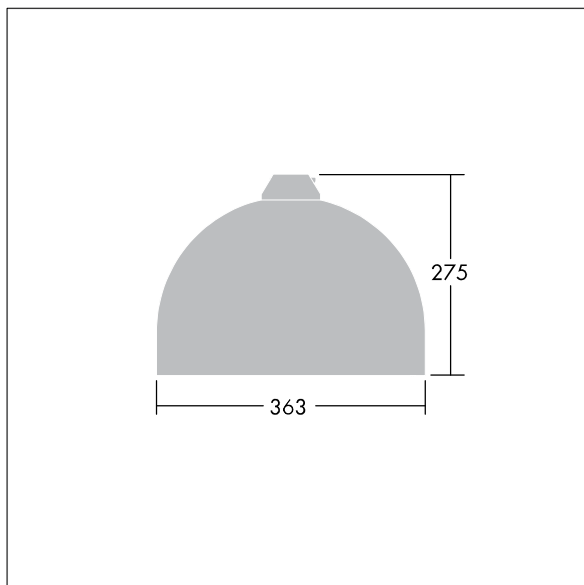

Victor

Et LED-armatur i lille størrelse til vej- og gadebelysning i et moderne og tidløst design. 36 LED styret ved 350mA med Light Distribution Type} optik. Uden dæmpfunktion LED-driver. Isolationsklasse II, IP66. Armaturhus i aluminium, pulverlakeret Hvid aluminium RAL9006. Afskærmning: hærdet glas. Armaturet pendles ved hjælp af beslag (Ø27G) til montering på mastetop eller på væg. Elektrisk tilslutning uden brug af værktøj via 2 x 2,5 mm² - klemrække. Gennemfortrådet med 8 m H07-RNF-kabel. Komplet med 4000K LED

Dimensioner: Ø363 x 277 mm

Luminaire input power: 39 W

Vægt: 4,89 kg

Vindfladeareal: 0.084 m²

TLG_VCTR_F_65PDB.jpg

TLG_VCTR_M_SWLD1.wmf

Dette produkt indeholder en lyskilde i energieffektivitetsklasse D.

Victor