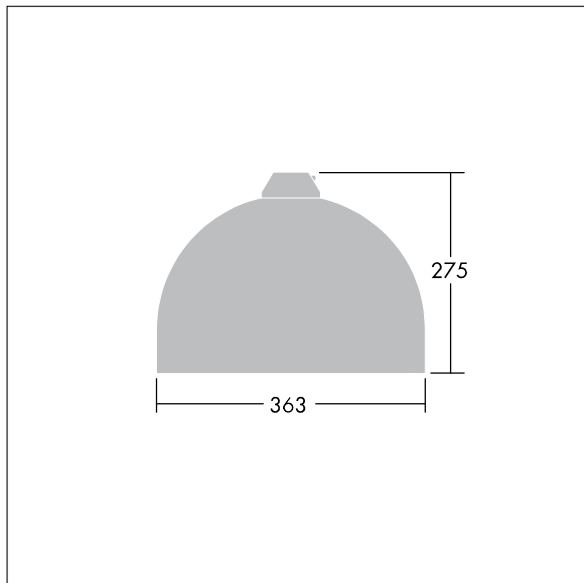

## Victor

Et LED-armatur i lille størrelse til vej- og gadebelysning i et moderne og tidløst design. 36 LED styret ved 350mA med Light Distribution Type} optik. Uden dæmpfunktion LED-driver. Isolationsklasse II, IP66. Armaturhus i aluminium, pulverlakeret Hvid aluminium RAL9006. Afskærmning: hærdet glas. Armaturet pendles ved hjælp af beslag (Ø27G) til montering på mastetop eller på væg. Elektrisk tilslutning uden brug af værktøj via 2 x 2,5 mm<sup>2</sup> - klemrække. Gennemfortrådet med 8 m H07-RNF-kabel. Komplet med 4000K LED

Dimensioner: Ø363 x 277 mm

Luminaire input power: 39 W

Vægt: 4,89 kg

Vindfladeareal: 0.084 m<sup>2</sup>

TLG\_VCTR\_F\_65PDB.jpg

TLG\_VCTR\_M\_SWLD1.wmf

Dette produkt indeholder en lyskilde i energieffektivitetsklasse D.