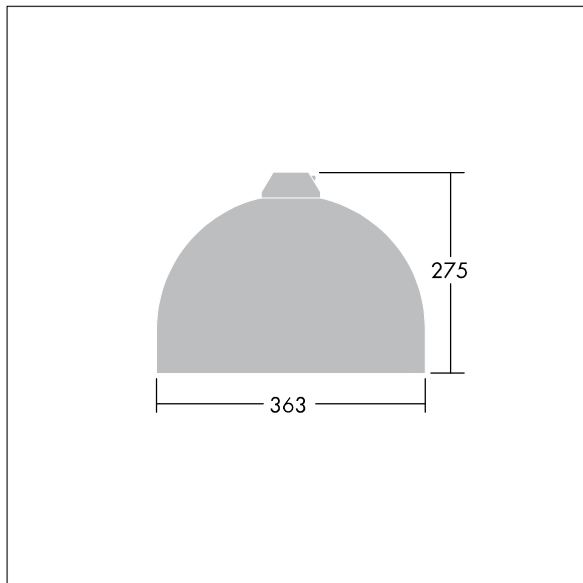

Victor

Et LED-armatur i lille størrelse til vej- og gadebelysning i et moderne og tidløst design. 24 LED styret ved 1.050 mA med Light Distribution Type} optik. Uden dæmpfunktion LED-driver. Isolationsklasse II, IP66. Armaturhus i aluminium, pulverlakeret Hvid aluminium RAL9006. Afskærmning: hærdet glas. Armaturet pendles ved hjælp af beslag (Ø27G) til montering på mastetop eller på væg. Elektrisk tilslutning uden brug af værktøj via 2 x 2,5 mm² - klemrække. Gennemfortrådet med 8 m H07-RNF-kabel. Komplet med 4000K LED

Dimensioner: Ø363 x 277 mm

Luminaire input power: 80 W

Vægt: 4,93 kg

Vindfladeareal: 0.084 m²

TLG_VCTR_F_65PDB.jpg

TLG_VCTR_M_SWLD1.wmf

Dette produkt indeholder en lyskilde i energieffektivitetsklasse D.

Victor