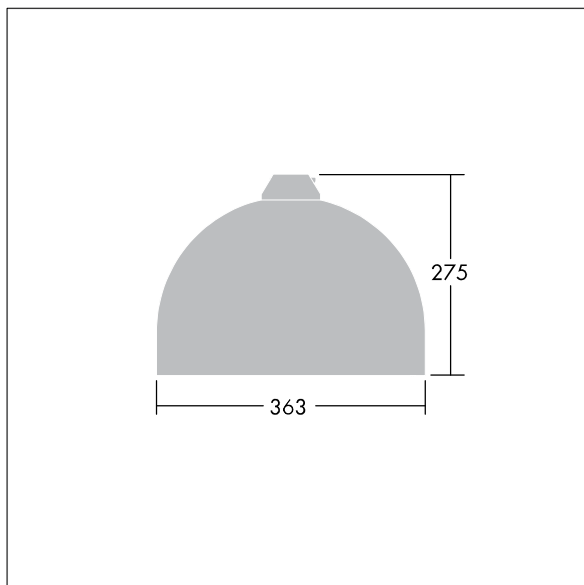

96635792 VIC1 24L70-740 NR CL2 N8M R9006

Victor

Et LED-armatur i lille størrelse til vej- og gadebelysning i et moderne og tidløst design. 24 LED styret ved 700mA med Light Distribution Type} optik. Uden dæmpfunktion LED-driver. Isolationsklasse II, IP66. Armaturhus i aluminium, pulverlakeret Hvid aluminium RAL9006. Afskærmning: hærdet glas. Armaturet pendles ved hjælp af beslag (Ø27G) til montering på mastetop eller på væg. Elektrisk tilslutning uden brug af værktøj via 2 x 2,5 mm² - klemrække. Gennemfortrådet med 8 m H07-RNF-kabel. Komplet med 4000K LED

Dimensioner: Ø363 x 277 mm

Luminaire input power: 53 W

Vægt: 4,86 kg

Vindfladeareal: 0.084 m²

TLG_VCTR_F_65PDB.jpg

TLG_VCTR_M_SWLD1.wmf

Dette produkt indeholder en lyskilde i energieffektivitetsklasse D.

Alle værdier markeret med * er nominelle værdier. Thorn bruger gennemprøvede komponenter fra førende leverandører, men der kan opstå isolerede tilfælde af teknologi-relaterede svigt på særskilte LED i løbet af det klassificerede produkts levetid. Internationale standarder sætter tolerancen ved bevaret lysudbytte og tilsluttet belastning til $\pm 10\%$. Medmindre andet er angivet, gælder værdierne for en omgivelsestemperatur på 25° C.