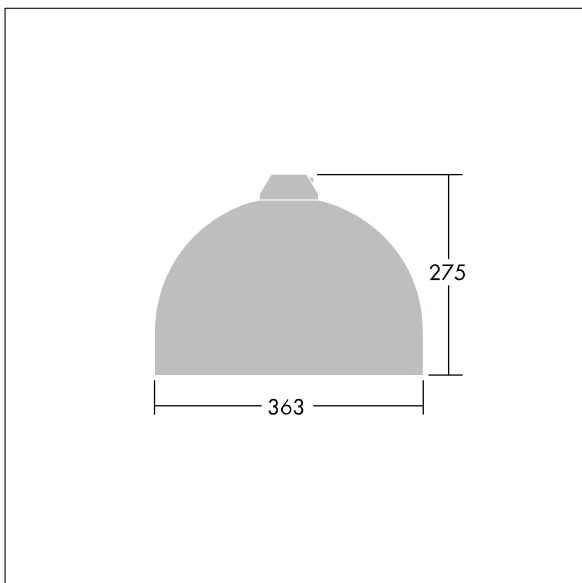

## Victor

Et LED-armatur i lille størrelse til vej- og gadebelysning i et moderne og tidløst design. 24 LED styret ved 700mA med Light Distribution Type} optik. Uden dæmpfunktion LED-driver. Isolationsklasse II, IP66. Armaturhus i aluminium, pulverlakeret Hvid aluminium RAL9006. Afskærmning: hærdet glas. Armaturet pendles ved hjælp af beslag (Ø27G) til montering på mastetop eller på væg. Elektrisk tilslutning uden brug af værktøj via 2 x 2,5 mm<sup>2</sup> - klemrække. Gennemfortrådet med 8 m H07-RNF-kabel. Komplet med 4000K LED

Dimensioner: Ø363 x 277 mm

Luminaire input power: 53 W

Vægt: 4,86 kg

Vindfladeareal: 0.084 m<sup>2</sup>

TLG\_VCTR\_F\_65PDB.jpg

TLG\_VCTR\_M\_SWLD1.wmf

Dette produkt indeholder en lyskilde i energieffektivitetsklasse D.