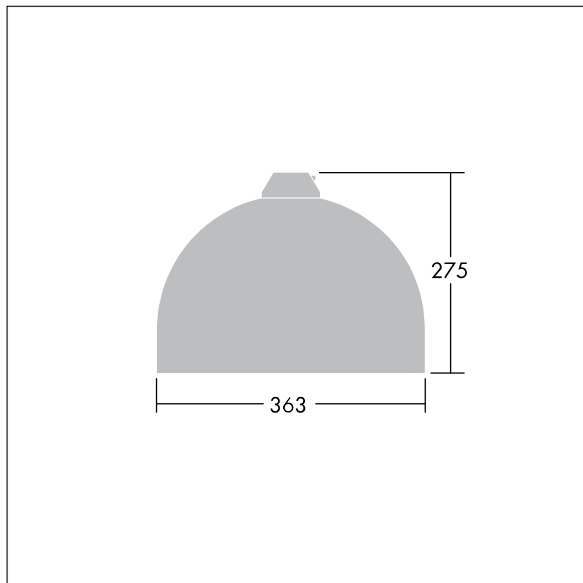

## Victor

Et LED-armatur i lille størrelse til vej- og gadebelysning i et moderne og tidløst design. 24 LED styret ved 350mA med Light Distribution Type} optik. Uden dæmpfunktion LED-driver. Isolationsklasse II, IP66. Armaturhus i aluminium, pulverlakeret Hvid aluminium RAL9006. Afskærmning: hærdet glas. Armaturet pendles ved hjælp af beslag (Ø27G) til montering på mastetop eller på væg. Elektrisk tilslutning uden brug af værktøj via 2 x 2,5 mm<sup>2</sup> - klemrække. Gennemfortrådet med 8 m H07-RNF-kabel. Komplet med 4000K LED

Dimensioner: Ø363 x 277 mm

Luminaire input power: 28 W

Vægt: 4,84 kg

Vindfladeareal: 0.084 m<sup>2</sup>

TLG\_VCTR\_F\_65PDB.jpg

TLG\_VCTR\_M\_SWLD1.wmf

Dette produkt indeholder en lyskilde i energieffektivitetsklasse D.