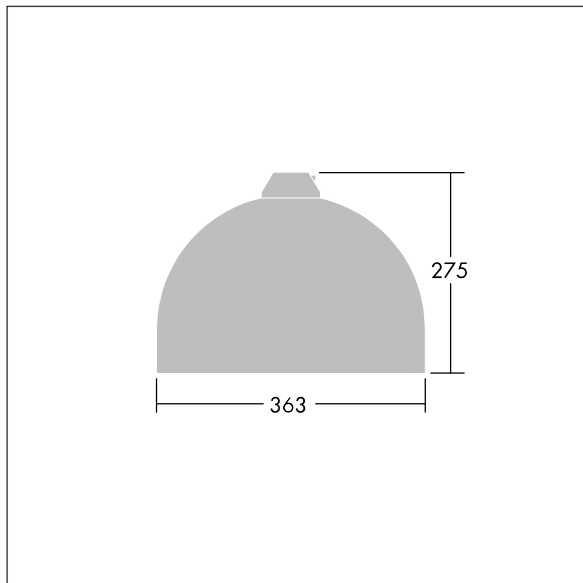

Victor

Et LED-armatur i lille størrelse til vej- og gadebelysning i et moderne og tidløst design. 24 LED styret ved 350mA med Light Distribution Type} optik. Uden dæmpfunktion LED-driver. Isolationsklasse II, IP66. Armaturhus i aluminium, pulverlakeret Hvid aluminium RAL9006. Afskærmning: hærdet glas. Armaturet pendles ved hjælp af beslag (Ø27G) til montering på mastetop eller på væg. Elektrisk tilslutning uden brug af værktøj via 2 x 2,5 mm² - klemrække. Gennemfortrådet med 8 m H07-RNF-kabel. Komplet med 4000K LED

Dimensioner: Ø363 x 277 mm

Luminaire input power: 28 W

Vægt: 4,84 kg

Vindfladeareal: 0.084 m²

TLG_VCTR_F_65PDB.jpg

TLG_VCTR_M_SWLD1.wmf

Dette produkt indeholder en lyskilde i energieffektivitetsklasse D.