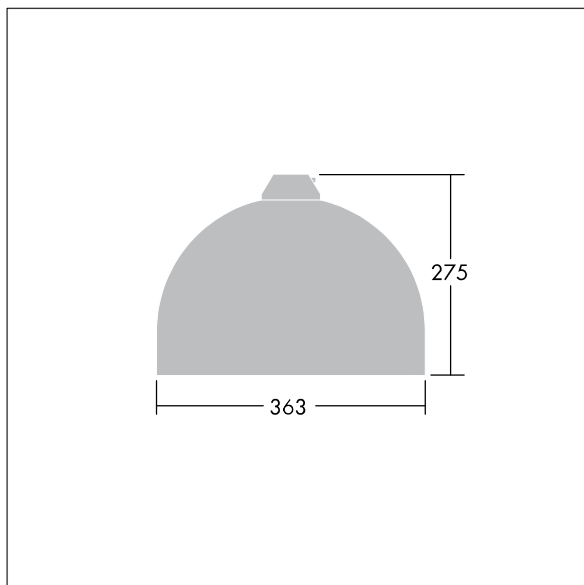

Victor

Et LED-armatur i lille størrelse til vej- og gadebelysning i et moderne og tidløst design. 12 LED styret ved 1.050 mA med Light Distribution Type} optik. Uden dæmpfunktion LED-driver. Isolationsklasse II, IP66. Armaturhus i aluminium, pulverlakeret Hvid aluminium RAL9006. Afskærmning: hærdet glas. Armaturet pendles ved hjælp af beslag (Ø27G) til montering på mastetop eller på væg. Elektrisk tilslutning uden brug af værktøj via 2 x 2,5 mm² - klemrække. Gennemfortrådet med 8 m H07-RNF-kabel. Komplet med 4000K LED

Dimensioner: Ø363 x 277 mm

Luminaire input power: 42 W

Vægt: 4,81 kg

Vindfladeareal: 0.084 m²

TLG_VCTR_F_65PDB.jpg

TLG_VCTR_M_SWLD1.wmf

Dette produkt indeholder en lyskilde i energieffektivitetsklasse D.

Victor