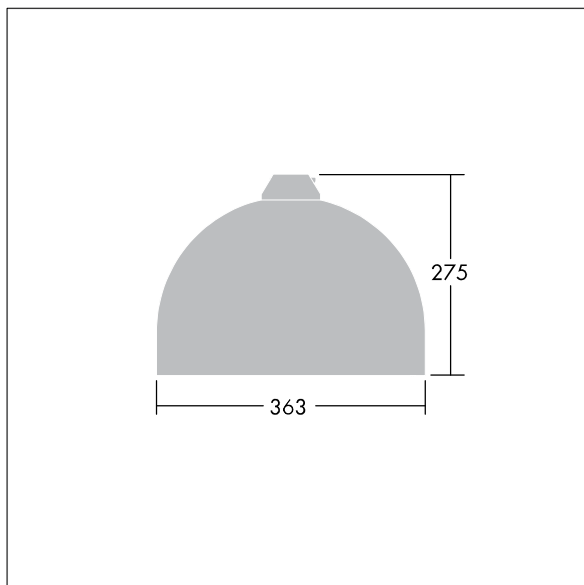

Victor

Et LED-armatur i lille størrelse til vej- og gadebelysning i et moderne og tidløst design. 12 LED styret ved 700mA med Light Distribution Type} optik. Uden dæmpfunktion LED-driver. Isolationsklasse II, IP66. Armaturhus i aluminium, pulverlakeret Hvid aluminium RAL9006. Afskærmning: hærdet glas. Armaturet pendles ved hjælp af beslag (Ø27G) til montering på mastetop eller på væg. Elektrisk tilslutning uden brug af værktøj via 2 x 2,5 mm² - klemrække. Gennemfortrådet med 8 m H07-RNF-kabel. Komplet med 4000K LED

Dimensioner: Ø363 x 277 mm

Luminaire input power: 28 W

Vægt: 4,81 kg

Vindfladeareal: 0.084 m²

TLG_VCTR_F_65PDB.jpg

TLG_VCTR_M_SWLD1.wmf

Dette produkt indeholder en lyskilde i energieffektivitetsklasse D.

Victor