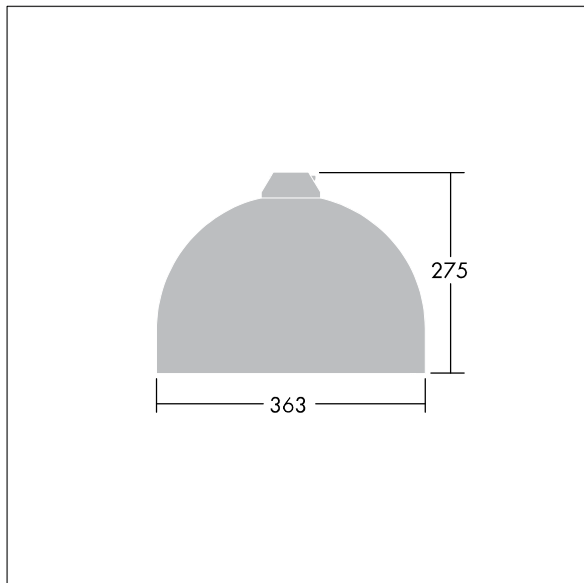

## Victor

Et LED-armatur i lille størrelse til vej- og gadebelysning i et moderne og tidløst design. 12 LED styret ved 700mA med Light Distribution Type} optik. Uden dæmpefunktion LED-driver. Isolationsklasse II, IP66. Armaturhus i aluminium, pulverlakeret Hvid aluminium RAL9006. Afskærmning: hærdet glas. Armaturet pendles ved hjælp af beslag (Ø27G) til montering på mastetop eller på væg. Elektrisk tilslutning uden brug af værktøj via 2 x 2,5 mm<sup>2</sup> - klemrække. Gennemfortrådet med 8 m H07-RNF-kabel. Komplet med 4000K LED

Dimensioner: Ø363 x 277 mm

Luminaire input power: 28 W

Vægt: 4,81 kg

Vindfladeareal: 0.084 m<sup>2</sup>

TLG\_VCTR\_F\_65PDB.jpg

TLG\_VCTR\_M\_SWLD1.wmf

Dette produkt indeholder en lyskilde i energieffektivitetsklasse D.