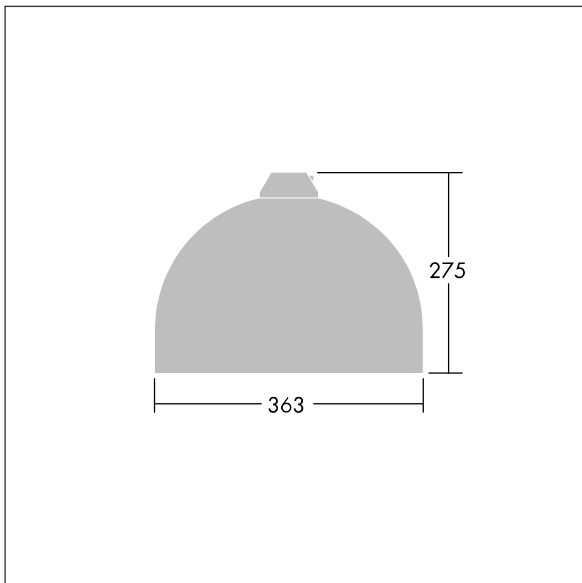

Victor

Et LED-armatur i lille størrelse til vej- og gadebelysning i et moderne og tidløst design. 12 LED styret ved 500mA med Light Distribution Type} optik. Uden dæmpfunktion LED-driver. Isolationsklasse II, IP66. Armaturhus i aluminium, pulverlakeret Hvid aluminium RAL9006. Afskærmning: hærdet glas. Armaturet pendles ved hjælp af beslag (Ø27G) til montering på mastetop eller på væg. Elektrisk tilslutning uden brug af værktøj via 2 x 2,5 mm² - klemrække. Gennemfortrådet med 8 m H07-RNF-kabel. Komplet med 4000K LED

Dimensioner: Ø363 x 277 mm

Luminaire input power: 21 W

Vægt: 4,81 kg

Vindfladeareal: 0.084 m²

TLG_VCTR_F_65PDB.jpg

TLG_VCTR_M_SWLD1.wmf

Dette produkt indeholder en lyskilde i energieffektivitetsklasse D.