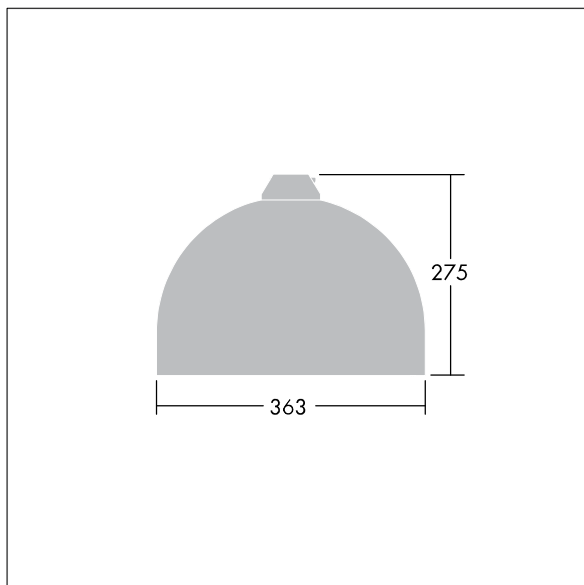

Victor

Et LED-armatur i lille størrelse til vej- og gadebelysning i et moderne og tidløst design. 12 LED styret ved 350mA med Light Distribution Type} optik. Uden dæmpefunktion LED-driver. Isolationsklasse II, IP66. Armaturhus i aluminium, pulverlakeret Hvid aluminium RAL9006. Afskærmning: hærdet glas. Armaturet pendles ved hjælp af beslag (Ø27G) til montering på mastetop eller på væg. Elektrisk tilslutning uden brug af værktøj via 2 x 2,5 mm² - klemrække. Gennemfortrådet med 8 m H07-RNF-kabel. Komplet med 4000K LED

Dimensioner: Ø363 x 277 mm

Luminaire input power: 15 W

Vægt: 4,75 kg

Vindfladeareal: 0.084 m²

TLG_VCTR_F_65PDB.jpg

TLG_VCTR_M_SWLD1.wmf

Dette produkt indeholder en lyskilde i energieffektivitetsklasse D.

Victor