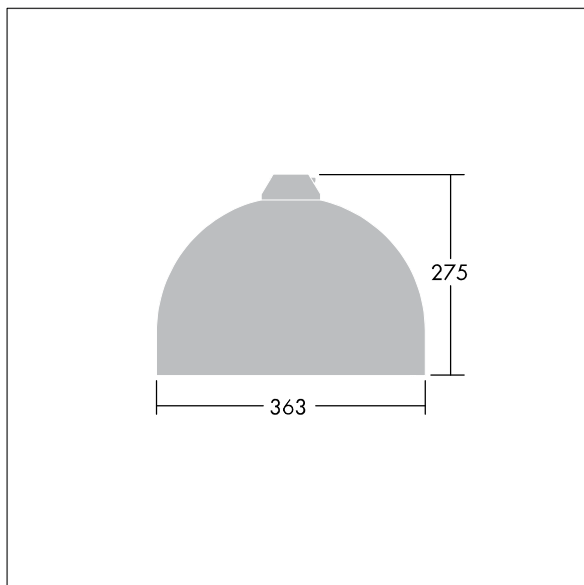

Victor

Et LED-armatur i lille størrelse til vej- og gadebelysning i et moderne og tidløst design. 12 LED styret ved 350mA med Light Distribution Type} optik. Uden dæmpfunktion LED-driver. Isolationsklasse II, IP66. Armaturhus i aluminium, pulverlakeret Hvid aluminium RAL9006. Afskærmning: hærdet glas. Armaturet pendles ved hjælp af beslag (Ø27G) til montering på mastetop eller på væg. Elektrisk tilslutning uden brug af værktøj via 2 x 2,5 mm² - klemrække. Gennemfortrådet med 8 m H07-RNF-kabel. Komplet med 4000K LED

Dimensioner: Ø363 x 277 mm

Luminaire input power: 15 W

Vægt: 4,75 kg

Vindfladeareal: 0.084 m²

TLG_VCTR_F_65PDB.jpg

TLG_VCTR_M_SWLD1.wmf

Dette produkt indeholder en lyskilde i energieffektivitetsklasse D.