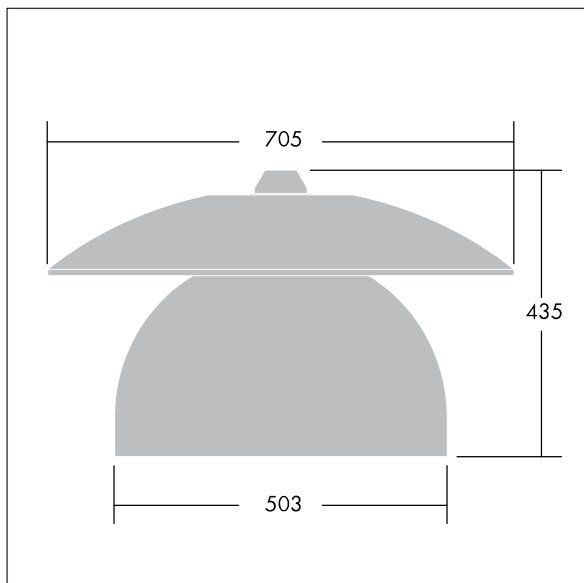

Victoria

Et LED-armatur i stor størrelse til gade- og bybelysning i et moderne og tidløst design. 72 LED styret ved 700mA med Smal Vej optik. Uden dæmpfunktion LED-driver. Isolationsklasse II, IP65. Armaturhus i aluminium, pulverlakeret Hvid aluminium RAL9006. Afskærmning: hærdet plan glas. Armaturet nedpendles ved hjælp af beslag (Ø27G) til montering på mastetop eller på væg. Elektrisk tilslutning uden brug af værktøj via 2 x 2,5 mm² - klemrække. Gennemfortrådet med 8 m H07-RNF-kabel. Komplet med 4000K LED

Must be used in conjunction with a canopy (see Victoria Canopies section), to be ordered separately.

Dimensioner: Ø705 x 435 mm

Luminaire input power: 159 W

Vægt: 9,6 kg

Vindfladeareal: 0.228 m²

TLG_VCTA_F_PDB.jpg