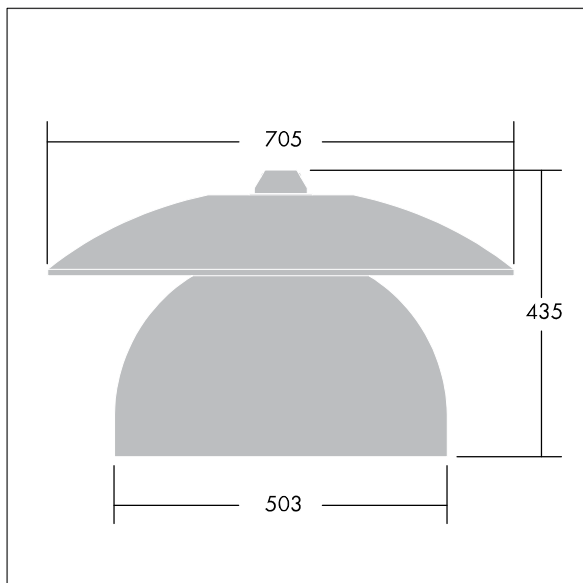

Victoria

Et LED-armatur i stor størrelse til gade- og bybelysning i et moderne og tidløst design. 72 LED styret ved 500mA med Smal Vej optik. Uden dæmpfunktion LED-driver. Isolationsklasse II, IP65. Armaturhus i aluminium, pulverlakeret Hvid aluminium RAL9006. Afskærmning: hærdet plan glas. Armaturet nedpendles ved hjælp af beslag (Ø27G) til montering på mastetop eller på væg. Elektrisk tilslutning uden brug af værktøj via 2 x 2,5 mm² - klemrække. Gennemfortrådet med 8 m H07-RNF-kabel. Komplet med 4000K LED

Must be used in conjunction with a canopy (see Victoria Canopies section), to be ordered separately.

Dimensioner: Ø705 x 435 mm

Luminaire input power: 114 W

Vægt: 9,36 kg

Vindfladeareal: 0.228 m²

TLG_VCTA_F_PDB.jpg