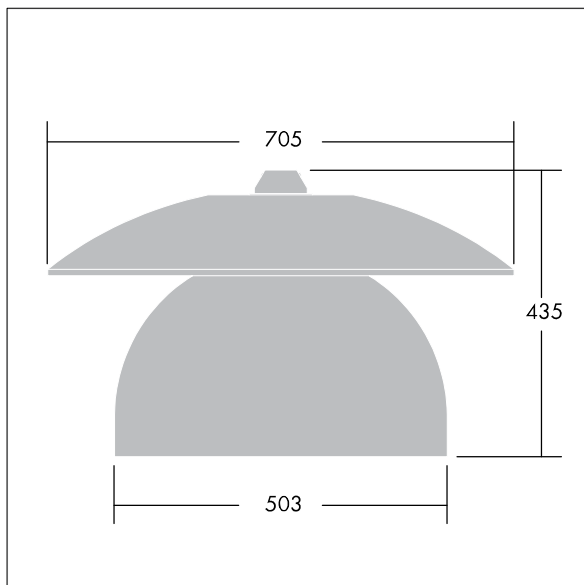

96681020 VICIA2 72L35-740 NR CL2 N8M R9006

Victoria

Et LED-armatur i stor størrelse til gade- og bybelysning i et moderne og tidløst design. 72 LED styret ved 350mA med Smal Vej optik. Uden dæmpfunktion LED-driver. Isolationsklasse II, IP65. Armaturhus i aluminium, pulverlakeret Hvid aluminium RAL9006. Afskærmning: hærdet plan glas. Armaturet nedpendles ved hjælp af beslag (Ø27G) til montering på mastetop eller på væg. Elektrisk tilslutning uden brug af værktøj via 2 x 2,5 mm² - klemrække. Gennemfortrådet med 8 m H07-RNF-kabel. Komplet med 4000K LED

Must be used in conjunction with a canopy (see Victoria Canopies section), to be ordered separately.

Dimensioner: Ø705 x 435 mm

Luminaire input power: 81 W

Vægt: 9,36 kg

Vindfladeareal: 0.228 m²

TLG_VCTA_F_PDB.jpg