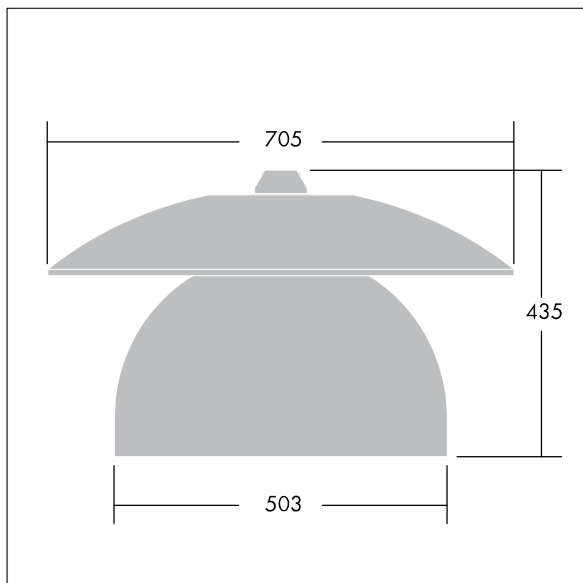

Victoria

Et LED-armatur i stor størrelse til gade- og bybelysning i et moderne og tidløst design. 60 LED styret ved 700mA med Smal Vej optik. Uden dæmpfunktion LED-driver. Isolationsklasse II, IP65. Armaturhus i aluminium, pulverlakeret Hvid aluminium RAL9006. Afskærmning: hærdet plan glas. Armaturet nedpendles ved hjælp af beslag (Ø27G) til montering på mastetop eller på væg. Elektrisk tilslutning uden brug af værktøj via 2 x 2,5 mm² - klemrække. Gennemfortrådet med 8 m H07-RNF-kabel. Komplet med 4000K LED

Must be used in conjunction with a canopy (see Victoria Canopies section), to be ordered separately.

Dimensioner: Ø705 x 435 mm

Luminaire input power: 134 W

Vægt: 9,33 kg

Vindfladeareal: 0.228 m²

TLG_VCTA_F_PDB.jpg