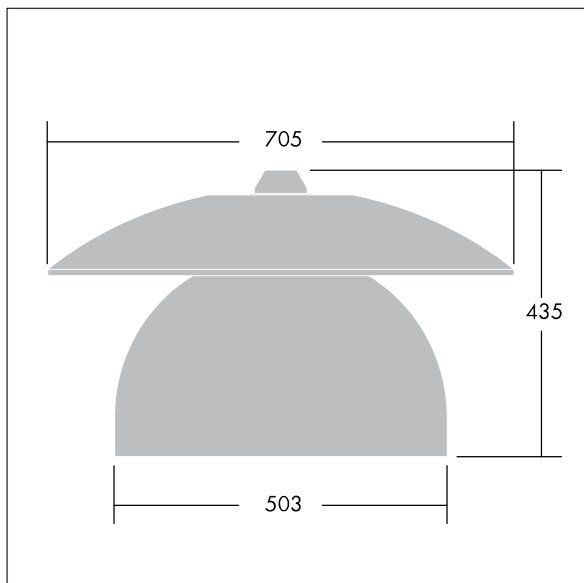

Victoria

Et LED-armatur i stor størrelse til gade- og bybelysning i et moderne og tidløst design. 60 LED styret ved 500mA med Smal Vej optik. Uden dæmpfunktion LED-driver. Isolationsklasse II, IP65. Armaturhus i aluminium, pulverlakeret Hvid aluminium RAL9006. Afskærmning: hærdet plan glas. Armaturet nedpendles ved hjælp af beslag (Ø27G) til montering på mastetop eller på væg. Elektrisk tilslutning uden brug af værktøj via 2 x 2,5 mm² - klemrække. Gennemfortrådet med 8 m H07-RNF-kabel. Komplet med 4000K LED

Must be used in conjunction with a canopy (see Victoria Canopies section), to be ordered separately.

Dimensioner: Ø705 x 435 mm

Luminaire input power: 96 W

Vægt: 9,33 kg

Vindfladeareal: 0.228 m²

TLG_VCTA_F_PDB.jpg