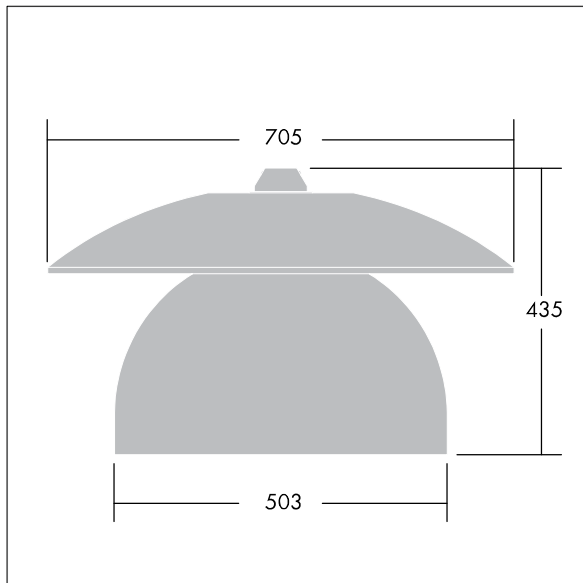

Victoria

Et LED-armatur i stor størrelse til gade- og bybelysning i et moderne og tidløst design. 60 LED styret ved 350mA med Smal Vej optik. Uden dæmpfunktion LED-driver. Isolationsklasse II, IP65. Armaturhus i aluminium, pulverlakeret Hvid aluminium RAL9006. Afskærmning: hærdet plan glas. Armaturet nedpendles ved hjælp af beslag (Ø27G) til montering på mastetop eller på væg. Elektrisk tilslutning uden brug af værktøj via 2 x 2,5 mm² - klemrække. Gennemfortrådet med 8 m H07-RNF-kabel. Komplet med 4000K LED

Must be used in conjunction with a canopy (see Victoria Canopies section), to be ordered separately.

Dimensioner: Ø705 x 435 mm

Luminaire input power: 69 W

Vægt: 9,33 kg

Vindfladeareal: 0.228 m²

TLG_VCTA_F_PDB.jpg